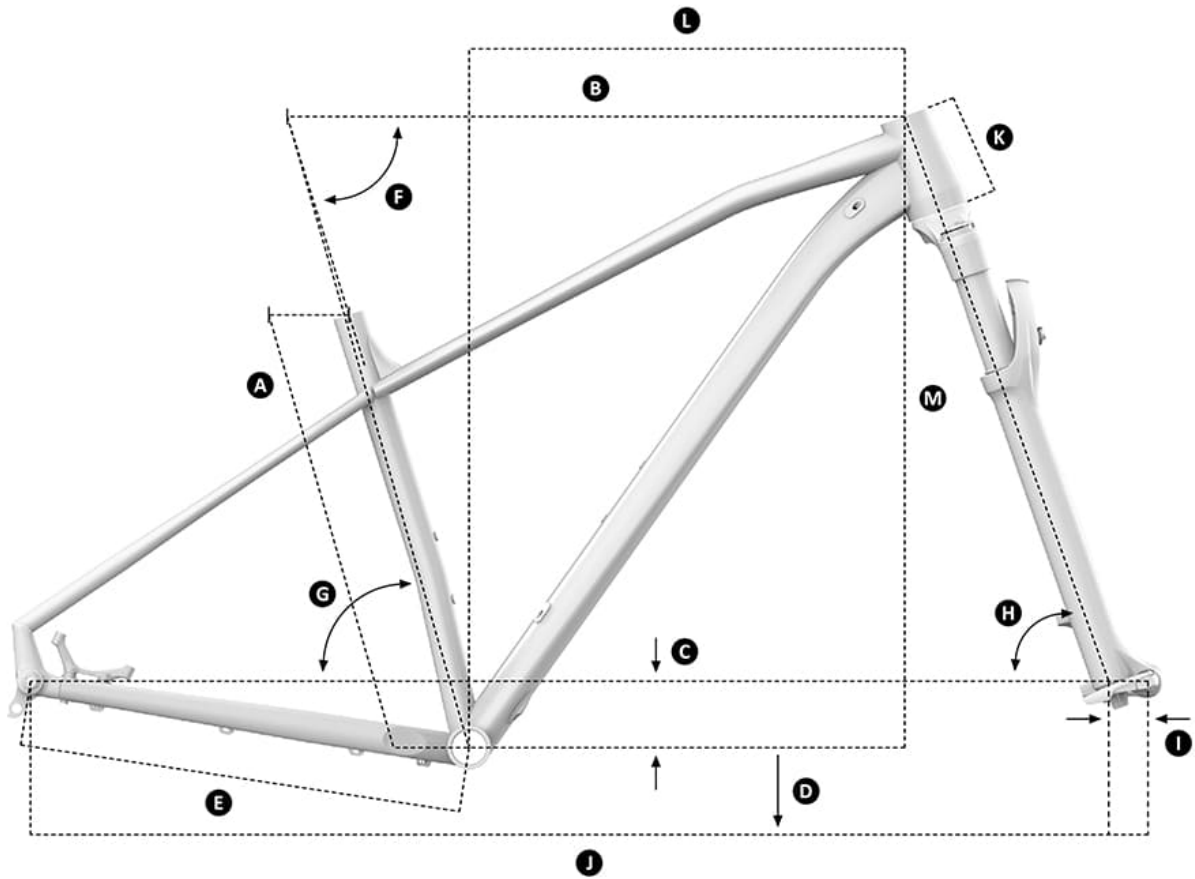

vyráběné velikosti
S / M / L / XL

hmotnost
12, 6 Kg

rám
Chrono 29 Xtralite Full Butted Alloy

vidlice
RockShox Judy 29 TK Solo Air Boost Remote, 100mm zdvihu

hlavové složení
Onoff Saturn tapered

přehazovačka
Sram NX Eagle X-Horizon Type3 1x12 rychlostí

přesmykač
/

řazení
Sram NX Eagle Trigger right 12 rychlostí

brzdové páčky
Shimano M365

kliky
Truvativ Stylo 6K PS Eagle 32 zubů

středové složení
Sram Power Spiline 73 Alloy Cups

řídítka
Onoff Notion 0.2, šířka 720mm

představec
Onoff Notion +/-6°

pedály
/

sedlovka
Onoff Notion 0-R, průměr 27.2, délka 400mm

sedlo Mondraker Chrono custom design	náboj přední MDK Disc Pro 15x110mm
náboj zadní MDK Disc Pro 12x148mm	řetěz Sram NX Eagle 12 rychlostí
kazeta Sram Eagle XG1230 11-50 zubů, 12 rychlostí	dráty CN stainless
ráfky MDK-XP1 29 TLR zapletený set	pláště Maxxis Ikon 29x2.20 60TPI Wire
obj.c. 010.19133	tlumič /
přední brzda Shimano M365, hydraulická kotoučová, kotouč 160mm	zadní brzda Shimano M365, hydraulická kotoučová, kotouč 160mm
product_id 811988194	language_id 1

Geometrie

XC PRO
CHRONO

SIZE	S	M	L	XL
A Seat Tube Length	395mm	430mm	470mm	520mm
B Top Tube Length	590mm	610mm	630mm	650mm
C Bottom Bracket Drop	-65mm	-65mm	-65mm	-65mm
D Bottom Bracket Height	305mm	305mm	305mm	305mm
E Chainstay Legth	435mm	435mm	435mm	435mm
F Seat Tube Angle, Actual	72.5°	72.5°	72.5°	72.5°
G Seat Tube Angle, Effective	73.5°	73.5°	73.5°	73.5°
H Head Tube Angle	70°	70°	70°	70°
I Fork Offset	46mm	46mm	46mm	46mm
J Wheelbase(445mm)	1087mm	1107mm	1127mm	1148mm
K Head Tube Length	100mm	100mm	110mm	125mm
L Reach	406mm	426mm	444mm	460mm
M Stack	618mm	618mm	628mm	642mm