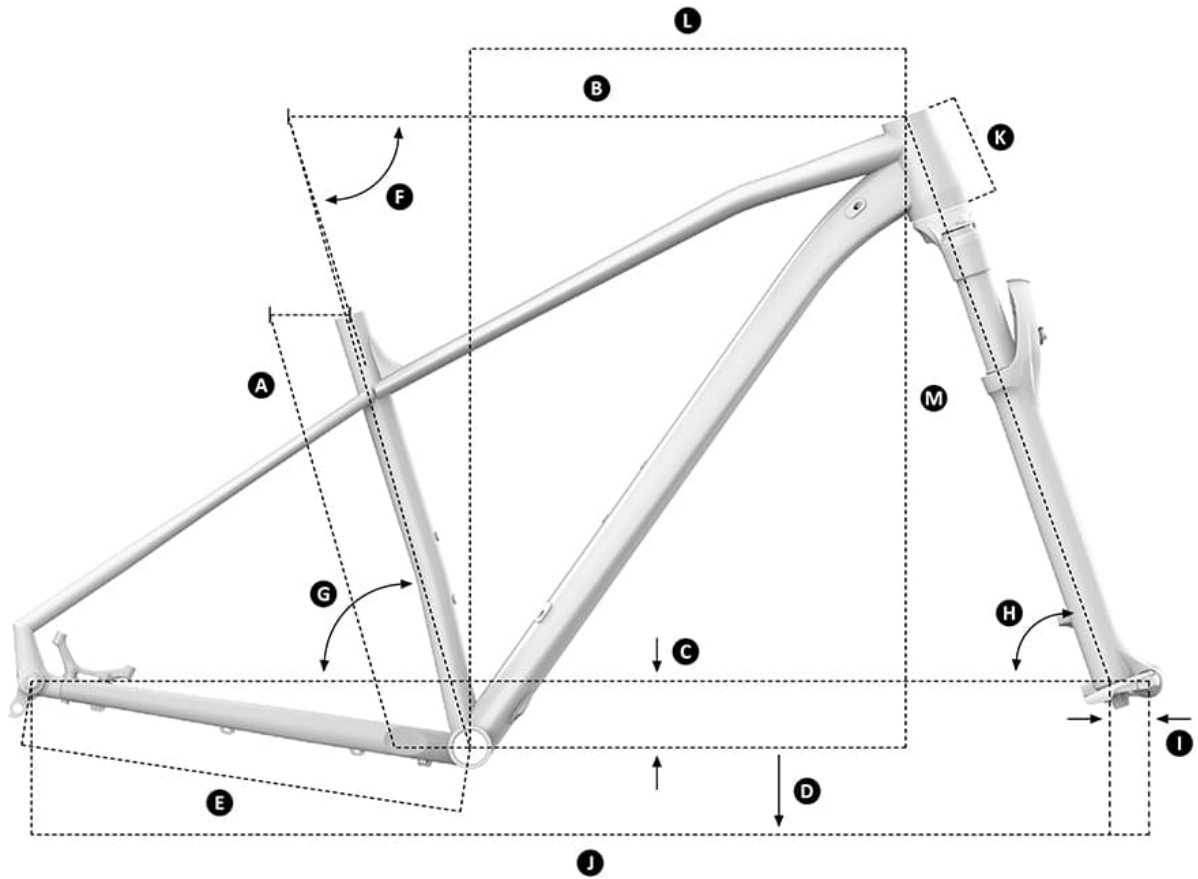

CHRONO R 29, BLACK/FLAME RED/LIGHT BLUE, 2019

obj. č.: 010.19133

Technické specifikace

barva rámečku black/flame red/light blue	vyráběné velikosti S / M / L / XL
hmotnost 12, 6 Kg	rám Chrono 29 Xtralite Full Butted Alloy
vidlice RockShox Judy 29 TK Solo Air Boost Remote, 100mm zdvihu	hlavové složení Onoff Saturn tapered
přehazovačka Sram NX Eagle X-Horizon Type3 1x12 rychlostí	přesmykač /
řazení Sram NX Eagle Trigger right 12 rychlostí	brzdové páčky Shimano M365
kliky Truvativ Stylo 6K PS Eagle 32 zubů	středové složení Sram Power Spiline 73 Alloy Cups
řídítka Onoff Notion 0.2, šířka 720mm	představec Onoff Notion +/-6°
pedály /	sedlovka Onoff Notion 0-R, průměr 27.2, délka 400mm
sedlo Mondraker Chrono custom design	náboj přední MDK Disc Pro 15x110mm
náboj zadní MDK Disc Pro 12x148mm	řetěz Sram NX Eagle 12 rychlostí
kazeta Sram Eagle XG1230 11-50 zubů, 12 rychlostí	dráty CN stainless

ráfky
MDK-XP1 29 TLR zapletený set

pláště
Maxxis Ikon 29x2.20 60TPI Wire

obj.c.
010.19133

tlumič
/

přední brzda
Shimano M365, hydraulická kotoučová, kotouč 160mm

zadní brzda
Shimano M365, hydraulická kotoučová, kotouč 160mm

product_id
811988194

language_id
1

Geometrie

XC PRO
CHRONO

SIZE	S	M	L	XL
A Seat Tube Length	395mm	430mm	470mm	520mm
B Top Tube Length	590mm	610mm	630mm	650mm
C Bottom Bracket Drop	-65mm	-65mm	-65mm	-65mm
D Bottom Bracket Height	305mm	305mm	305mm	305mm
E Chainstay Legth	435mm	435mm	435mm	435mm
F Seat Tube Angle, Actual	72.5°	72.5°	72.5°	72.5°
G Seat Tube Angle, Effective	73.5°	73.5°	73.5°	73.5°
H Head Tube Angle	70°	70°	70°	70°
I Fork Offset	46mm	46mm	46mm	46mm
J Wheelbase(445mm)	1087mm	1107mm	1127mm	1148mm
K Head Tube Length	100mm	100mm	110mm	125mm
L Reach	406mm	426mm	444mm	460mm
M Stack	618mm	618mm	628mm	642mm