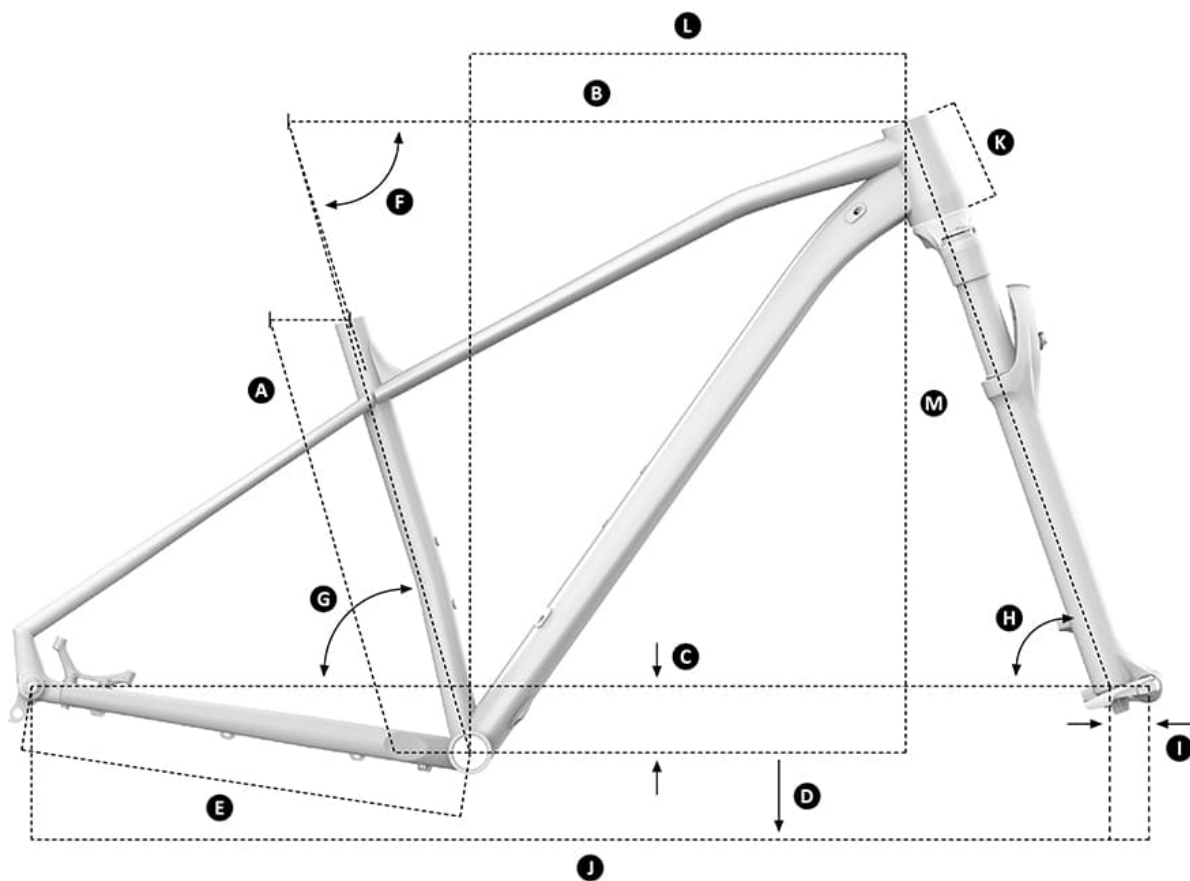

CHRONO R 29, BLACK/FLAME RED/LIGHT BLUE, 2019

obj. č.: 010.19133

Doporučená cena

33.799 Kč

Technické specifikace

barva rámečku black/flame red/light blue	vyráběné velikosti S / M / L / XL
hmotnost 12, 6 Kg	rám Chrono 29 Xtralite Full Butted Alloy
vidlice RockShox Judy 29 TK Solo Air Boost Remote, 100mm zdvihu	hlavové složení Onoff Saturn tapered
přehazovačka Sram NX Eagle X-Horizon Type3 1x12 rychlostí	přesmykač /
řazení Sram NX Eagle Trigger right 12 rychlostí	brzdové páčky Shimano M365
kličky Truvativ Stylo 6K PS Eagle 32 zubů	středové složení Sram Power Spiline 73 Alloy Cups
řídítka Onoff Notion 0.2, šířka 720mm	představec Onoff Notion +/-6°
pedály /	sedlovka Onoff Notion 0-R, průměr 27.2, délka 400mm
sedlo Mondraker Chrono custom design	náboj přední MDK Disc Pro 15x110mm

obj.c.
010.19133

tlumič
/

přední brzda
Shimano M365, hydraulická kotoučová, kotouč 160mm

zadní brzda
Shimano M365, hydraulická kotoučová, kotouč 160mm

product_id
811988194

language_id
1

Geometrie

XC PRO
CHRONO

SIZE	S	M	L	XL
A Seat Tube Length	395mm	430mm	470mm	520mm
B Top Tube Length	590mm	610mm	630mm	650mm
C Bottom Bracket Drop	-65mm	-65mm	-65mm	-65mm
D Bottom Bracket Height	305mm	305mm	305mm	305mm
E Chainstay Legth	435mm	435mm	435mm	435mm
F Seat Tube Angle, Actual	72.5°	72.5°	72.5°	72.5°
G Seat Tube Angle, Effective	73.5°	73.5°	73.5°	73.5°
H Head Tube Angle	70°	70°	70°	70°
I Fork Offset	46mm	46mm	46mm	46mm
J Wheelbase(445mm)	1087mm	1107mm	1127mm	1148mm
K Head Tube Length	100mm	100mm	110mm	125mm
L Reach	406mm	426mm	444mm	460mm
M Stack	618mm	618mm	628mm	642mm