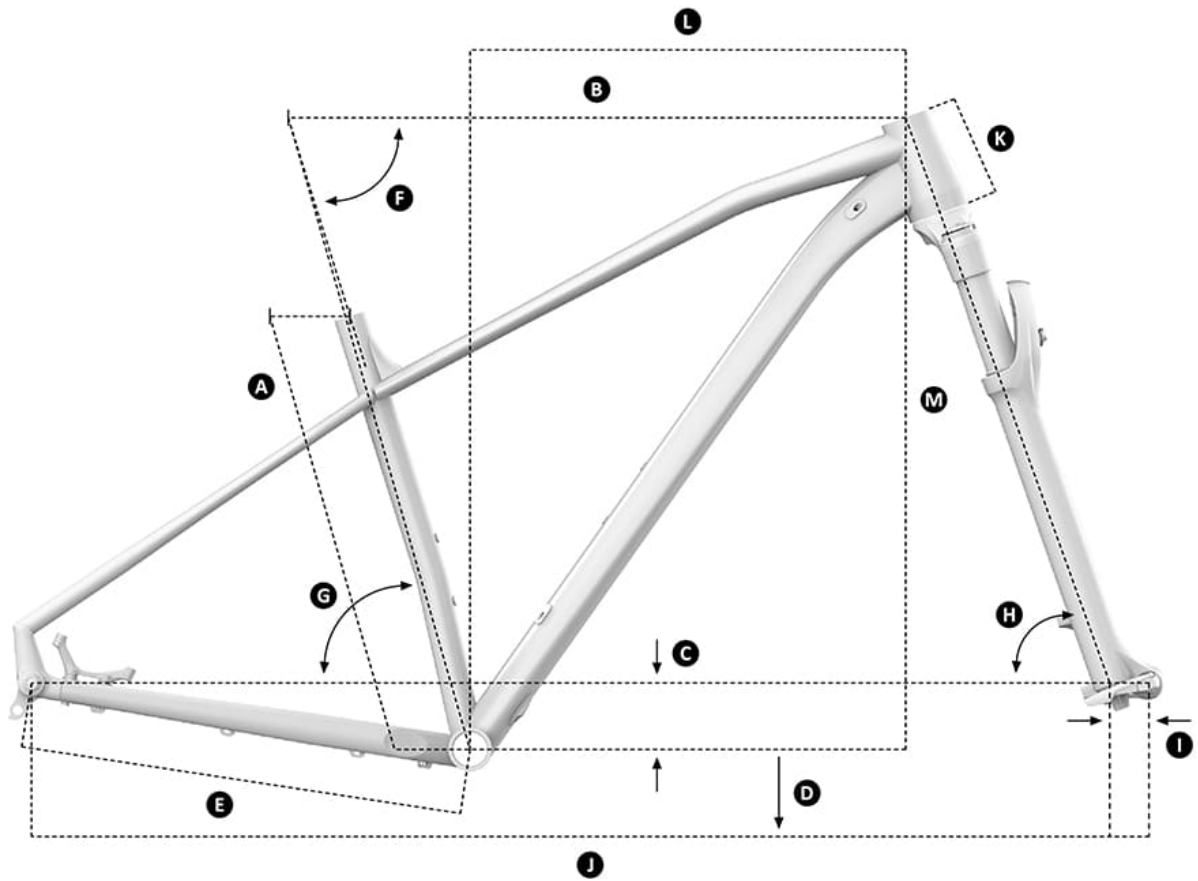

## Technické specifikace

**barva rámečku**

black/ light blue/flame red

**vyráběné velikosti**

S / M / L / XL

---

<b>hmotnost</b> 12, 5 Kg	<b>rám</b> Chrono 29 Xtralite Full Butted Alloy
<b>vidlice</b> RockShox 30 Silver TK 29 Solo Air Remote, 100mm zdvihu	<b>hlavové složení</b> Onoff Saturn tapered
<b>přehazovačka</b> SRAM NX X-Horizon Type3 11 rychlostí	<b>přesmykač</b> /
<b>řazení</b> SRAM NX Trigger right 11 rychlostí	<b>brzdové páčky</b> Shimano M201
<b>kličky</b> Sram NX1 Boost DM 32 zubů	<b>středové složení</b> Sram GXP XR
<b>řídítka</b> MDK XC 0.2, šířka 720mm	<b>představec</b> MDK XC +/-7° 60/60/75/90mm
<b>pedály</b> /	<b>sedlovka</b> MDK XC průměr 27.2, délka 350mm
<b>sedlo</b> Mondraker Chrono custom design	<b>náboj přední</b> MDK Disc 9x100mm
<b>náboj zadní</b> MDK Disc Pro 12x148mm	<b>řetěz</b> Sram PC1110 11 rychlostí
<b>kazeta</b> Sunrace CSMS8 11-46 zubů, 11 rychlostí	<b>dráty</b> CN stainless
<b>ráfky</b> MDK-XP1 29 TLR zapletený set	<b>pláště</b> Kenda Slant Six 29x2.35 DTC 60TPi
<b>obj.c.</b> 010.19115	<b>tlumič</b> /
<b>přední brzda</b> Shimano M201,hydraulická kotoučová, kotouč 160mm	<b>zadní brzda</b> Shimano M201,hydraulická kotoučová, kotouč 160mm
<b>product_id</b> 658963646	<b>language_id</b> 1

## Geometrie

XC PRO  
**CHRONO**

SIZE	S	M	L	XL
<b>A</b> Seat Tube Length	395mm	430mm	470mm	520mm
<b>B</b> Top Tube Length	590mm	610mm	630mm	650mm
<b>C</b> Bottom Bracket Drop	-65mm	-65mm	-65mm	-65mm
<b>D</b> Bottom Bracket Height	305mm	305mm	305mm	305mm
<b>E</b> Chainstay Length	435mm	435mm	435mm	435mm
<b>F</b> Seat Tube Angle, Actual	72.5°	72.5°	72.5°	72.5°
<b>G</b> Seat Tube Angle, Effective	73.5°	73.5°	73.5°	73.5°
<b>H</b> Head Tube Angle	70°	70°	70°	70°
<b>I</b> Fork Offset	46mm	46mm	46mm	46mm
<b>J</b> Wheelbase (445mm)	1087mm	1107mm	1127mm	1148mm
<b>K</b> Head Tube Length	100mm	100mm	110mm	125mm
<b>L</b> Reach	406mm	426mm	444mm	460mm
<b>M</b> Stack	618mm	618mm	628mm	642mm