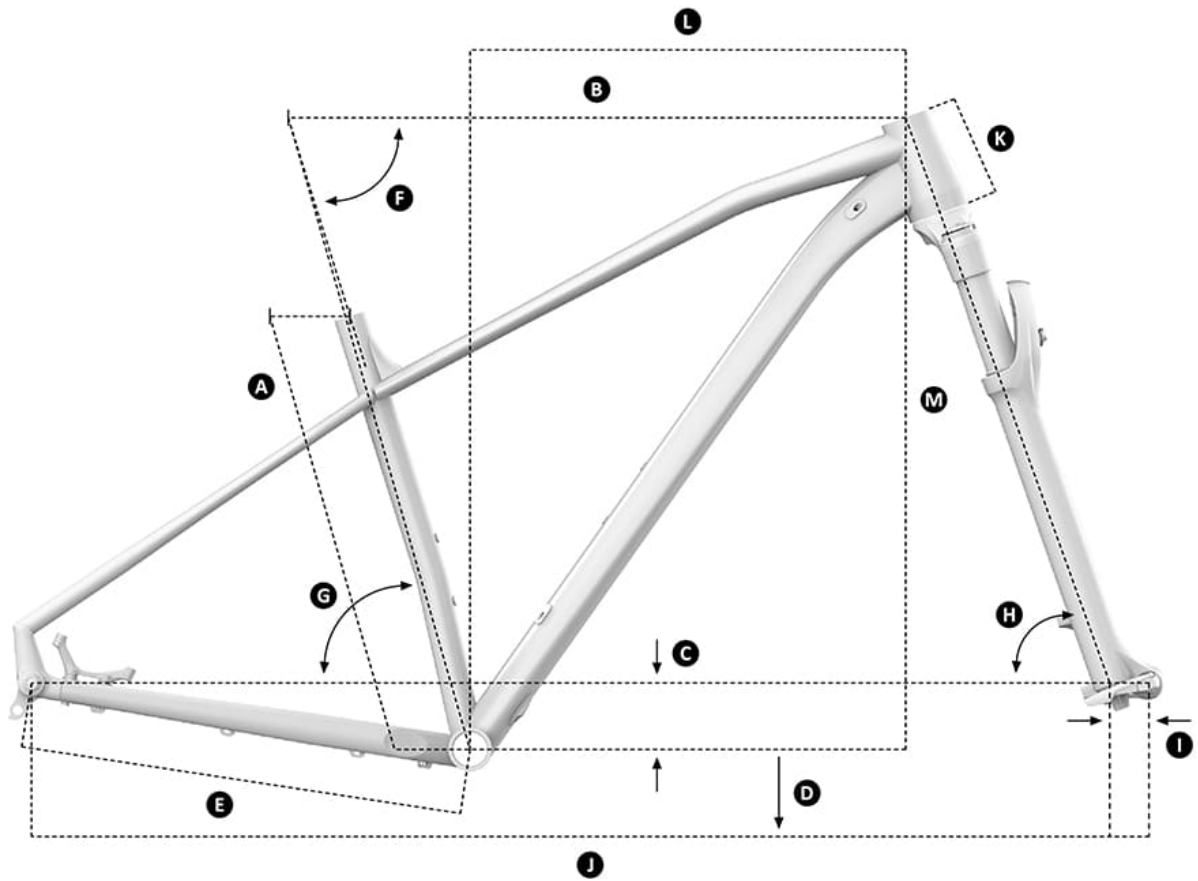

S / M / L / XL

hmotnost

12, 5 Kg

rám

Chrono 29 Xtralite Full Butted Alloy

vidlice RockShox 30 Silver TK 29 Solo Air Remote, 100mm zdvihu	hlavové složení Onoff Saturn tapered
přehazovačka SRAM NX X-Horizon Type3 11 rychlostí	přesmykač /
řazení SRAM NX Trigger right 11 rychlostí	brzdové páčky Shimano M201
kličky Sram NX1 Boost DM 32 zubů	středové složení Sram GXP XR
řídítka MDK XC 0.2, šířka 720mm	představec MDK XC +/-7° 60/60/75/90mm
pedály /	sedlovka MDK XC průměr 27.2, délka 350mm
sedlo Mondraker Chrono custom design	náboj přední MDK Disc 9x100mm
náboj zadní MDK Disc Pro 12x148mm	řetěz Sram PC1110 11 rychlostí
kazeta Sunrace CSMS8 11-46 zubů, 11 rychlostí	dráty CN stainless
ráfky MDK-XP1 29 TLR zapletený set	pláště Kenda Slant Six 29x2.35 DTC 60TPi
obj.c. 010.19115	tlumič /
přední brzda Shimano M201,hydraulická kotoučová, kotouč 160mm	zadní brzda Shimano M201,hydraulická kotoučová, kotouč 160mm
product_id 658963646	language_id 1

Geometrie

XC PRO
CHRONO

SIZE	S	M	L	XL
A Seat Tube Length	395mm	430mm	470mm	520mm
B Top Tube Length	590mm	610mm	630mm	650mm
C Bottom Bracket Drop	-65mm	-65mm	-65mm	-65mm
D Bottom Bracket Height	305mm	305mm	305mm	305mm
E Chainstay Length	435mm	435mm	435mm	435mm
F Seat Tube Angle, Actual	72.5°	72.5°	72.5°	72.5°
G Seat Tube Angle, Effective	73.5°	73.5°	73.5°	73.5°
H Head Tube Angle	70°	70°	70°	70°
I Fork Offset	46mm	46mm	46mm	46mm
J Wheelbase (445mm)	1087mm	1107mm	1127mm	1148mm
K Head Tube Length	100mm	100mm	110mm	125mm
L Reach	406mm	426mm	444mm	460mm
M Stack	618mm	618mm	628mm	642mm