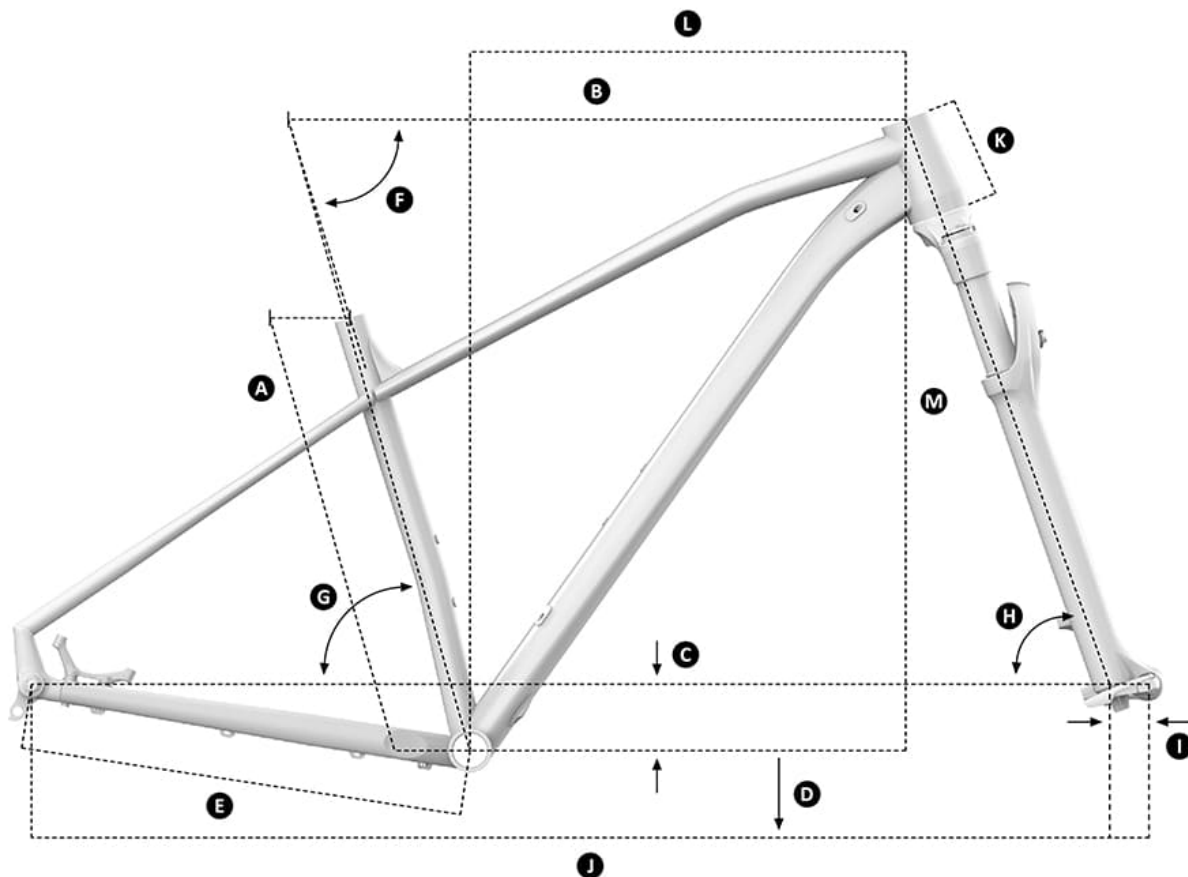

CHRONO 29, BLACK/ LIGHT BLUE/FLAME RED, 2019

obj. č.: 010.19115

Technické specifikace

barva rámečku

black/ light blue/flame red

vyráběné velikosti

S / M / L / XL

hmotnost

12, 5 Kg

rám

Chrono 29 Xtralite Full Butted Alloy

vidlice

RockShox 30 Silver TK 29 Solo Air Remote, 100mm zdvihu

hlavové složení

Onoff Saturn tapered

přehazovačka

SRAM NX X-Horizon Type3 11 rychlostí

přesmykač

/

řazení SRAM NX Trigger right 11 rychlostí	brzdové páčky Shimano M201
kličky Sram NX1 Boost DM 32 zubů	středové složení Sram GXP XR
řídítka MDK XC 0.2, šířka 720mm	představec MDK XC +/-7° 60/60/75/90mm
pedály /	sedlovka MDK XC průměr 27.2, délka 350mm
sedlo Mondraker Chrono custom design	náboj přední MDK Disc 9x100mm
náboj zadní MDK Disc Pro 12x148mm	řetěz Sram PC1110 11 rychlostí
kazeta Sunrace CSMS8 11-46 zubů, 11 rychlostí	dráty CN stainless
ráfky MDK-XP1 29 TLR zapletený set	pláště Kenda Slant Six 29x2.35 DTC 60TPi
obj.c. 010.19115	tlumič /
přední brzda Shimano M201,hydraulická kotoučová, kotouč 160mm	zadní brzda Shimano M201,hydraulická kotoučová, kotouč 160mm
product_id 658963646	language_id 1

Geometrie

XC PRO
CHRONO

SIZE	S	M	L	XL
A Seat Tube Length	395mm	430mm	470mm	520mm
B Top Tube Length	590mm	610mm	630mm	650mm
C Bottom Bracket Drop	-65mm	-65mm	-65mm	-65mm
D Bottom Bracket Height	305mm	305mm	305mm	305mm
E Chainstay Legth	435mm	435mm	435mm	435mm
F Seat Tube Angle, Actual	72.5°	72.5°	72.5°	72.5°
G Seat Tube Angle, Effective	73.5°	73.5°	73.5°	73.5°
H Head Tube Angle	70°	70°	70°	70°
I Fork Offset	46mm	46mm	46mm	46mm
J Wheelbase (445mm)	1087mm	1107mm	1127mm	1148mm
K Head Tube Length	100mm	100mm	110mm	125mm
L Reach	406mm	426mm	444mm	460mm
M Stack	618mm	618mm	628mm	642mm