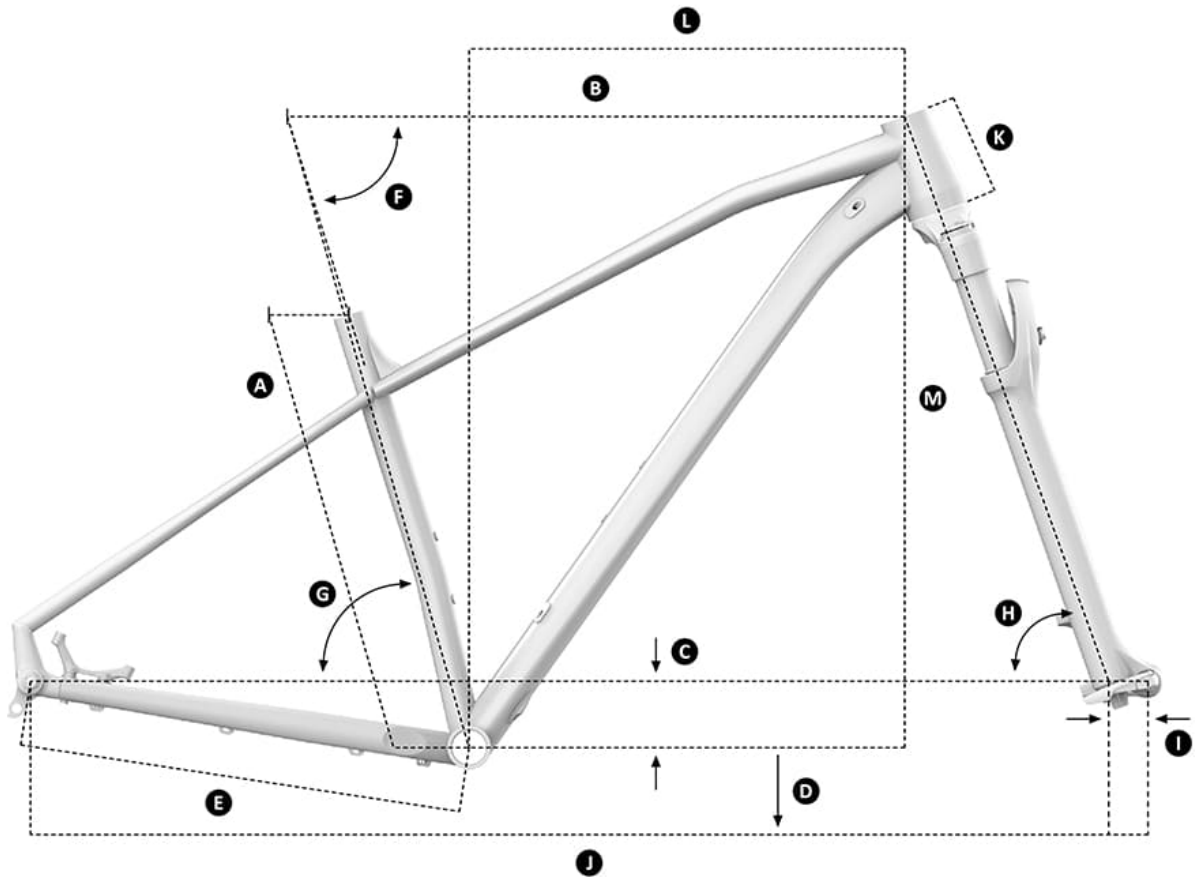

ráfky
MDK-XP1 29 TLR zapletený set

pláště
Kenda Slant Six 29x2.35 DTC 60TPi

obj.c.
010.19119

tlumič
/

přední brzda
Shimano M365, hydraulická kotoučová, kotouč 160mm

zadní brzda
Shimano M365, hydraulická kotoučová, kotouč 160mm

product_id
589119624

language_id
1

Geometrie

XC PRO
CHRONO

SIZE	S	M	L	XL
A Seat Tube Length	395mm	430mm	470mm	520mm
B Top Tube Length	590mm	610mm	630mm	650mm
C Bottom Bracket Drop	-65mm	-65mm	-65mm	-65mm
D Bottom Bracket Height	305mm	305mm	305mm	305mm
E Chainstay Legth	435mm	435mm	435mm	435mm
F Seat Tube Angle, Actual	72.5°	72.5°	72.5°	72.5°
G Seat Tube Angle, Effective	73.5°	73.5°	73.5°	73.5°
H Head Tube Angle	70°	70°	70°	70°
I Fork Offset	46mm	46mm	46mm	46mm
J Wheelbase(445mm)	1087mm	1107mm	1127mm	1148mm
K Head Tube Length	100mm	100mm	110mm	125mm
L Reach	406mm	426mm	444mm	460mm
M Stack	618mm	618mm	628mm	642mm