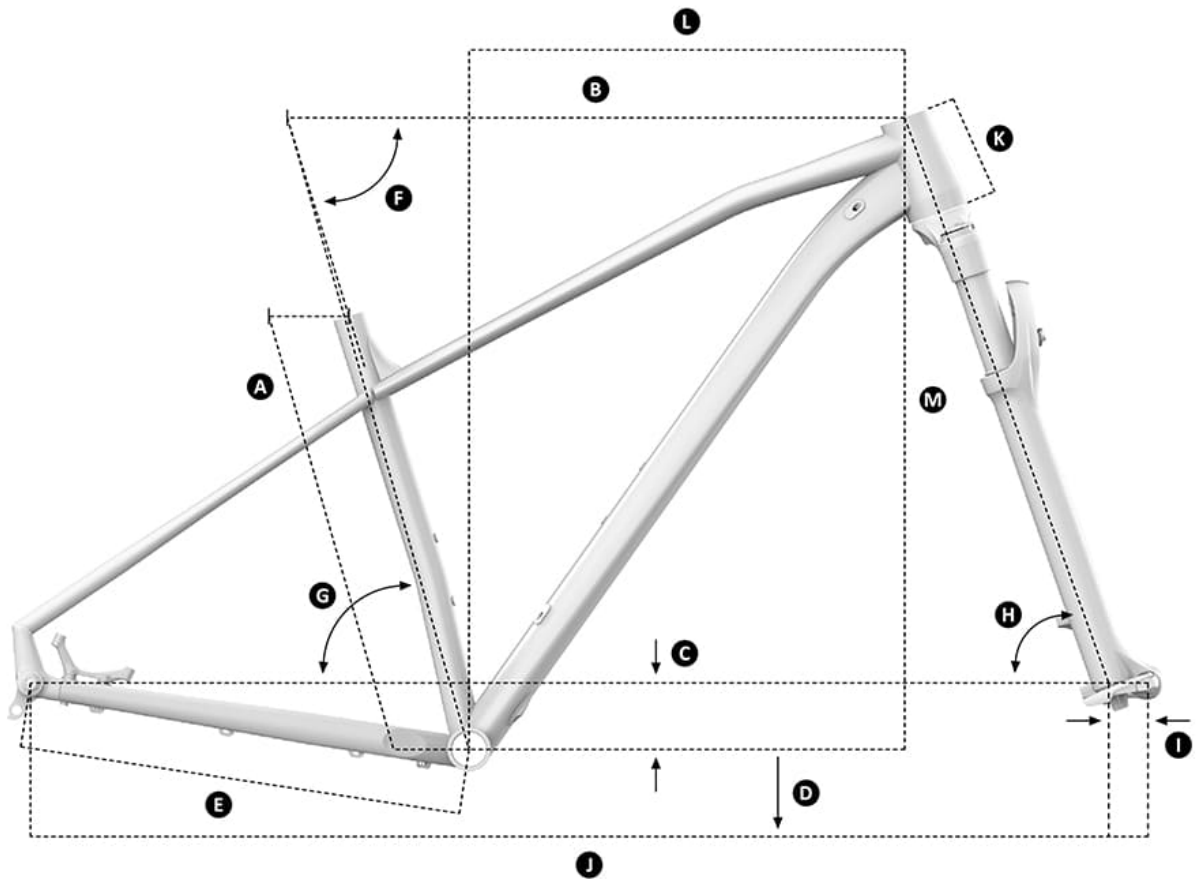

CHRONO R 29, LIGHT BLUE/NAVY/ORANGE, 2019

obj. č.: 010.19119

Technické specifikace

barva rámečku light blue/navy/orange	vyráběné velikosti S / M / L / XL
hmotnost 12, 6 Kg	rám Chrono 29 Xtralite Full Butted Alloy
vidlice RockShox Judy 29 TK Solo Air Boost Remote, 100mm zdvihu	hlavové složení Onoff Saturn tapered
přehazovačka Sram NX Eagle X-Horizon Type3 1x12 rychlostí	přesmykač /
řazení Sram NX Eagle Trigger right 12 rychlostí	brzdové páčky Shimano M365
kliky Truativ Stylo 6K PS Eagle 32 zubů	středové složení Sram Power Spiline 73 Alloy Cups
řídítka Onoff Notion 0.2, šířka 720mm	představec Onoff Notion +/-6°
pedály /	sedlovka Onoff Notion 0-R, průměr 27.2, délka 400mm
sedlo Mondraker Chrono custom design	náboj přední MDK Disc Pro 15x110mm
náboj zadní MDK Disc Pro 12x148mm	řetěz Sram NX Eagle 12 rychlostí

kazeta
Sram Eagle XG1230 11-50 zubů, 12 rychlostí

dráty
CN stainless

ráfky
MDK-XP1 29 TLR zapletený set

pláště
Kenda Slant Six 29x2.35 DTC 60TPi

obj.c.
010.19119

tlumič
/

přední brzda
Shimano M365, hydraulická kotoučová, kotouč 160mm

zadní brzda
Shimano M365, hydraulická kotoučová, kotouč 160mm

product_id
589119624

language_id
1

Geometrie

XC PRO
CHRONO

SIZE	S	M	L	XL
A Seat Tube Length	395mm	430mm	470mm	520mm
B Top Tube Length	590mm	610mm	630mm	650mm
C Bottom Bracket Drop	-65mm	-65mm	-65mm	-65mm
D Bottom Bracket Height	305mm	305mm	305mm	305mm
E Chainstay Legth	435mm	435mm	435mm	435mm
F Seat Tube Angle, Actual	72.5°	72.5°	72.5°	72.5°
G Seat Tube Angle, Effective	73.5°	73.5°	73.5°	73.5°
H Head Tube Angle	70°	70°	70°	70°
I Fork Offset	46mm	46mm	46mm	46mm
J Wheelbase(445mm)	1087mm	1107mm	1127mm	1148mm
K Head Tube Length	100mm	100mm	110mm	125mm
L Reach	406mm	426mm	444mm	460mm
M Stack	618mm	618mm	628mm	642mm