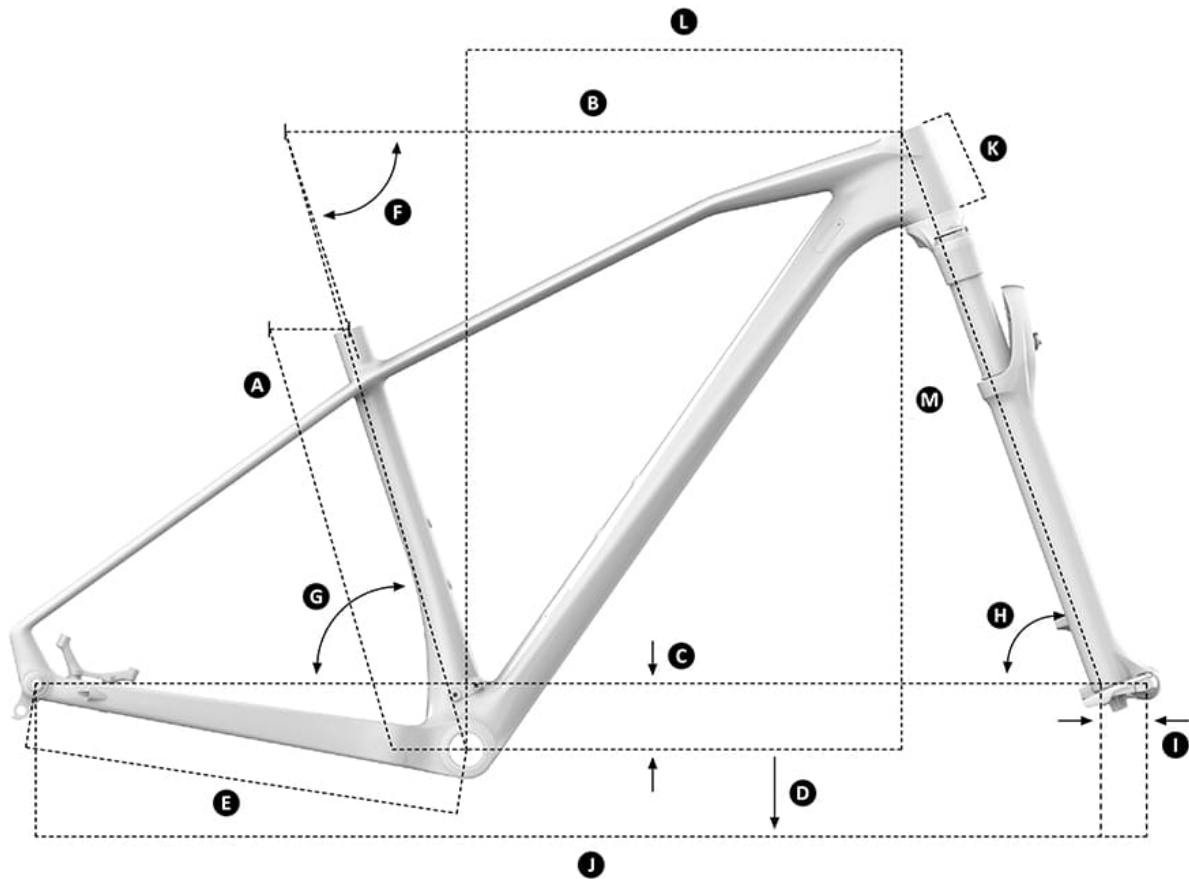

CHRONO CARBON 29, BLACK/PHANTOM, 2019

obj. č.: 010.19001

Doporučená cena

51.999 Kč

Akční cena

39.999 Kč

Technické specifikace

barva rámečku black/phantom	vyráběné velikosti S / M / L / XL
hmotnost 10, 7 Kg	rám Chrono 29 Stealth Full Carbon
vidlice Fox 32 29 Rhythm Remote Grip Boost, 100mm zdvihu	hlavové složení Onoff Titan tapered Internal
přehazovačka Sram NX Eagle X-Horizon Type3 1x12 rychlostí	přesmykač /
řazení Sram NX Eagle Trigger right 12 rychlostí	kliky Truvativ Stylo 6K DUB Eagle 32 zubů
středové složení Sram DUB BSA	řídítka Onoff Notion 0.2, šířka 720mm
představec Onoff Notion +/-6°	pedály /
sedlovka Onoff Notion 0-R, průměr 27.2, délka 400mm	sedlo Mondraker Chrono custom design
náboj přední MDK Disc Pro 15x110mm	náboj zadní MDK Disc Pro 12x142mm

řetěz
Sram NX Eagle 12 rychlostí

kazeta
Sram Eagle XG1230 11-50 zubů, 12 rychlostí

dráty
CN stainless

ráfky
MDK-XP1 29 TLR zapletený set

pláště
Maxxis Ikon 3C MAXX Speed TR 29x2.20

obj.c.
010.19001

tlumič
/

přední brzda
Shimano M501, hydraulická kotoučová, kotouč 160mm

zadní brzda
Shimano M501, hydraulická kotoučová, kotouč 160mm

Geometrie

XC PRO

CHRONO CARBON

SIZE	S	M	L	XL
A Seat Tube Length	395mm	430mm	470mm	520mm
B Top Tube Length	590mm	610mm	630mm	650mm
C Bottom Bracket Drop	-65mm	-65mm	-65mm	-65mm
D Bottom Bracket Height	305mm	305mm	305mm	305mm
E Chainstay Legth	430mm	430mm	430mm	430mm
F Seat Tube Angle, Actual	72°	72°	72°	72°
G Seat Tube Angle, Effective	73.5°	73.5°	73.5°	73.5°
H Head Tube Angle	70°	70°	70°	70°
I Fork Offset	46mm	46mm	46mm	46mm
J Wheelbase(445mm)	1081mm	1101mm	1122mm	1143mm
K Head Tube Length	85mm	90mm	100mm	115mm
L Reach	411mm	430mm	447mm	463mm
M Stack	605mm	610mm	619mm	632mm