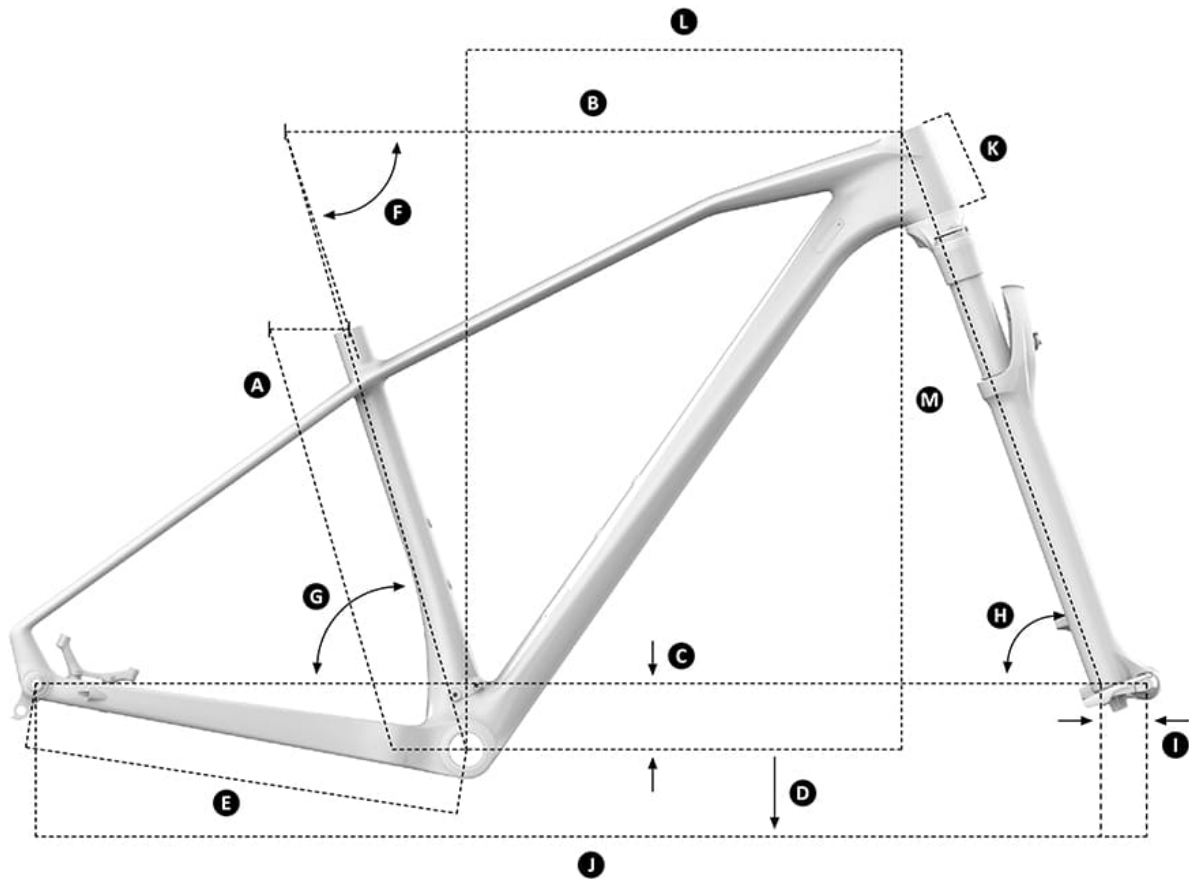

CHRONO CARBON 29, BLACK/PHANTOM, 2019

obj. č.: 010.19001

Doporučená cena

51.999 Kč

Technické specifikace

barva rámečku black/phantom	vyráběné velikosti S / M / L / XL
hmotnost 10, 7 Kg	rám Chrono 29 Stealth Full Carbon
vidlice Fox 32 29 Rhythm Remote Grip Boost, 100mm zdvihu	hlavové složení Onoff Titan tapered Internal
přehazovačka Sram NX Eagle X-Horizon Type3 1x12 rychlostí	přesmykač /
řazení Sram NX Eagle Trigger right 12 rychlostí	kliky Truvativ Stylo 6K DUB Eagle 32 zubů
středové složení Sram DUB BSA	řídítka Onoff Notion 0.2, šířka 720mm
představec Onoff Notion +/-6°	pedály /
sedlovka Onoff Notion 0-R, průměr 27.2, délka 400mm	sedlo Mondraker Chrono custom design
náboj přední MDK Disc Pro 15x110mm	náboj zadní MDK Disc Pro 12x142mm

řetěz
Sram NX Eagle 12 rychlostí

kazeta
Sram Eagle XG1230 11-50 zubů, 12 rychlostí

dráty
CN stainless

ráfky
MDK-XP1 29 TLR zapletený set

pláště
Maxxis Ikon 3C MAXX Speed TR 29x2.20

obj.c.
010.19001

tlumič
/

přední brzda
Shimano M501, hydraulická kotoučová, kotouč 160mm

zadní brzda
Shimano M501, hydraulická kotoučová, kotouč 160mm

Geometrie

XC PRO

CHRONO CARBON

SIZE	S	M	L	XL
A Seat Tube Length	395mm	430mm	470mm	520mm
B Top Tube Length	590mm	610mm	630mm	650mm
C Bottom Bracket Drop	-65mm	-65mm	-65mm	-65mm
D Bottom Bracket Height	305mm	305mm	305mm	305mm
E Chainstay Legth	430mm	430mm	430mm	430mm
F Seat Tube Angle, Actual	72°	72°	72°	72°
G Seat Tube Angle, Effective	73.5°	73.5°	73.5°	73.5°
H Head Tube Angle	70°	70°	70°	70°
I Fork Offset	46mm	46mm	46mm	46mm
J Wheelbase(445mm)	1081mm	1101mm	1122mm	1143mm
K Head Tube Length	85mm	90mm	100mm	115mm
L Reach	411mm	430mm	447mm	463mm
M Stack	605mm	610mm	619mm	632mm