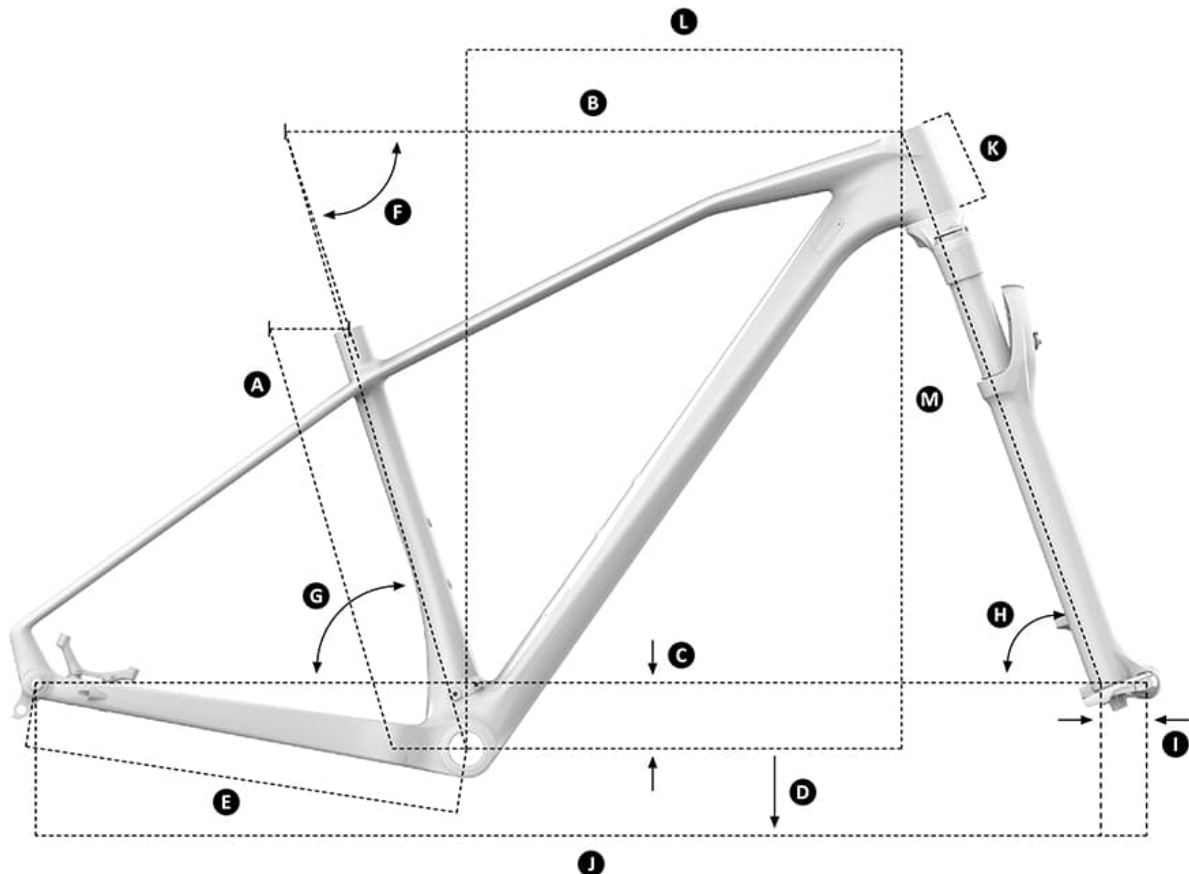

CHRONO CARBON 29, BLACK/PHANTOM, 2019

obj. č.: 010.19001

Technické specifikace

barva rámečku black/phantom	vyráběné velikosti S / M / L / XL
hmotnost 10, 7 Kg	rám Chrono 29 Stealth Full Carbon
vidlice Fox 32 29 Rhythm Remote Grip Boost, 100mm zdvihu	hlavové složení Onoff Titan tapered Internal
přehazovačka Sram NX Eagle X-Horizon Type3 1x12 rychlostí	přesmykač /
řazení Sram NX Eagle Trigger right 12 rychlostí	kliky Truvativ Stylo 6K DUB Eagle 32 zubů
středové složení Sram DUB BSA	řídítka Onoff Notion 0.2, šířka 720mm
představec Onoff Notion +/-6°	pedály /
sedlovka Onoff Notion 0-R, průměr 27.2, délka 400mm	sedlo Mondraker Chrono custom design
náboj přední MDK Disc Pro 15x110mm	náboj zadní MDK Disc Pro 12x142mm
řetěz Sram NX Eagle 12 rychlostí	kazeta Sram Eagle XG1230 11-50 zubů, 12 rychlostí
dráty CN stainless	ráfky MDK-XP1 29 TLR zapletený set

pláště
Maxxis Ikon 3C MAXX Speed TR 29x2.20

obj.c.
010.19001

tlumič
/

přední brzda
Shimano M501, hydraulická kotoučová, kotouč 160mm

zadní brzda
Shimano M501, hydraulická kotoučová, kotouč 160mm

Geometrie

XC PRO CHRONO CARBON

SIZE	S	M	L	XL
A Seat Tube Length	395mm	430mm	470mm	520mm
B Top Tube Length	590mm	610mm	630mm	650mm
C Bottom Bracket Drop	-65mm	-65mm	-65mm	-65mm
D Bottom Bracket Height	305mm	305mm	305mm	305mm
E Chainstay Legth	430mm	430mm	430mm	430mm
F Seat Tube Angle, Actual	72°	72°	72°	72°
G Seat Tube Angle, Effective	73.5°	73.5°	73.5°	73.5°
H Head Tube Angle	70°	70°	70°	70°
I Fork Offset	46mm	46mm	46mm	46mm
J Wheelbase(445mm)	1081mm	1101mm	1122mm	1143mm
K Head Tube Length	85mm	90mm	100mm	115mm
L Reach	411mm	430mm	447mm	463mm
M Stack	605mm	610mm	619mm	632mm