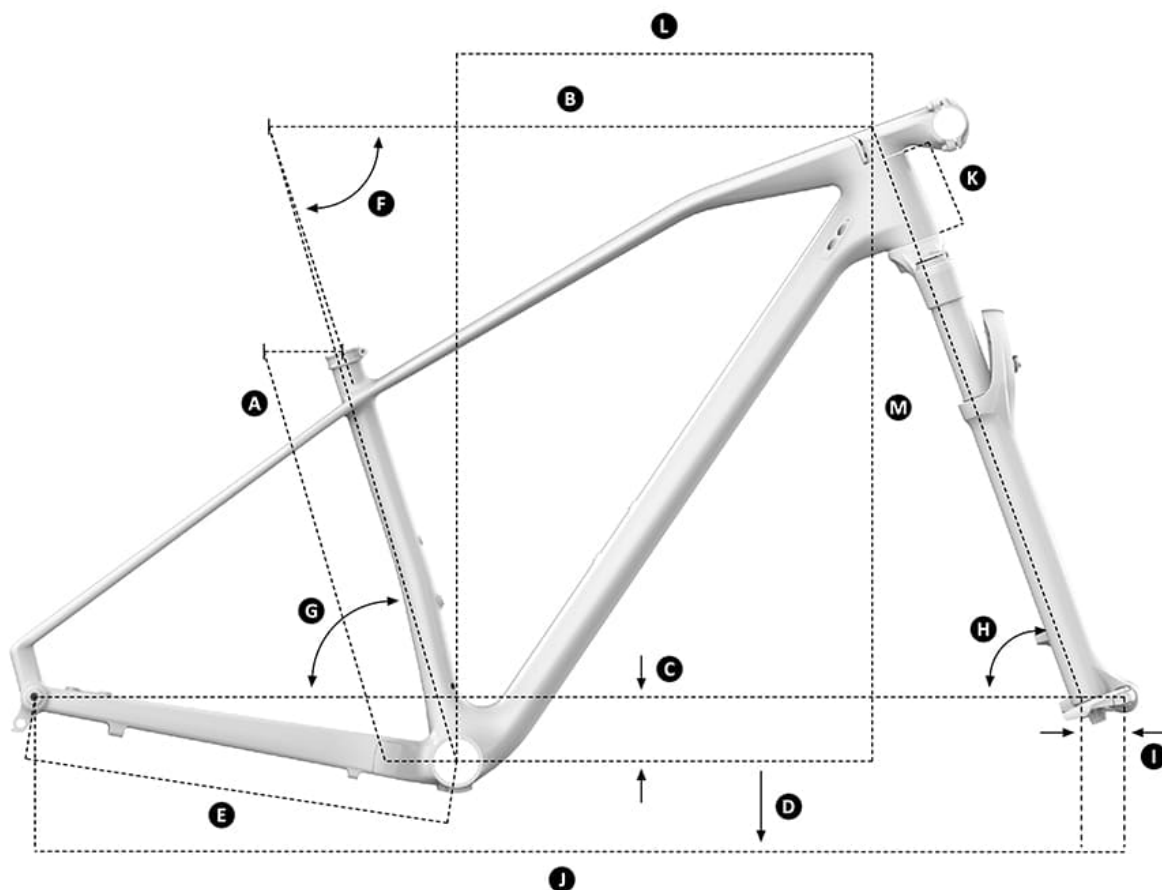

## Technické specifikace

<b>barva rámečku</b> carbon/light blue/flame red	<b>vyráběné velikosti</b> S / M / L / XL
<b>hmotnost</b> 8, 5 Kg	<b>rám</b> Podium 29 Stealth Air Full Carbon
<b>vidlice</b> Fox 32 Step Cast Float 29 Remote FIT4 Evol Factory Kashima Boost, 100mm zdvihu	<b>hlavové složení</b> Onoff Titan tapered Internal
<b>přehazovačka</b> Sram XX1 Eagle X-Horizon Type3 1x12 rychlostí	<b>přesmykač</b> /
<b>řazení</b> Sram X01 Eagle Trigger right 12 rychlostí	<b>kliky</b> Sram XX1 Carbon Eagle DUB Boost DM34 zubů
<b>středové složení</b> Sram DUB PF30 73mm	<b>řídítka</b> Onoff Peak Carbon 0.2, šířka 720mm
<b>představec</b> Stealth Carbon Integrated, průměr 31.8mm, délky: velikost S/M: 75mm, velikost L: 90mm, velikost XL: 105mm	<b>pedály</b> /
<b>sedlovka</b> Onoff Peak Carbon 0-R, šířka 27.2, délka 400mm	<b>sedlo</b> Fizik Antares R5, K:IUM lyžiny
<b>náboj přední</b> Mavic Boost 15x110mm	<b>náboj zadní</b> Mavic Boost 12x148mm

**řetěz**  
Sram NX Eagle

**kazeta**  
Sram Eagle XG1295 10-50 zubů, 12 rychlostí

**dráty**  
Mavic

**ráfky**  
Mavic Crossmax Pro Boost zapletený set

**pláště**  
Maxxis Ikon TR 3C MAXX Speed 29x2.20

**obj.c.**  
010.19022

## Geometrie

### PODIUM CARBON

---

	<b>SIZE</b>	<b>S</b>	<b>M</b>	<b>L</b>	<b>XL</b>
<b>A</b>	Seat Tube Length	395mm	430mm	470mm	520mm
<b>B</b>	Top Tube Length	590mm	610mm	630mm	650mm
<b>C</b>	Bottom Bracket Drop	-65mm	-65mm	-65mm	-65mm
<b>D</b>	Bottom Bracket Height	300mm	300mm	300mm	300mm
<b>E</b>	Chainstay Legth	432mm	432mm	432mm	432mm
<b>F</b>	Seat Tube Angle, Actual	72°	72°	72°	72°
<b>G</b>	Seat Tube Angle, Effective	73.5°	73.5°	73.5°	73.5°
<b>H</b>	Head Tube Angle	70°	70°	70°	70°
<b>I</b>	Fork Offset	46mm	46mm	46mm	46mm
<b>J</b>	Wheelbase (445mm)	1086mm	1106mm	1127mm	1147mm
<b>K</b>	Head Tube Length	85mm	90mm	100mm	115mm
<b>L</b>	Reach	402mm	420mm	437mm	452mm
<b>M</b>	Stack	637mm	642mm	651mm	666mm