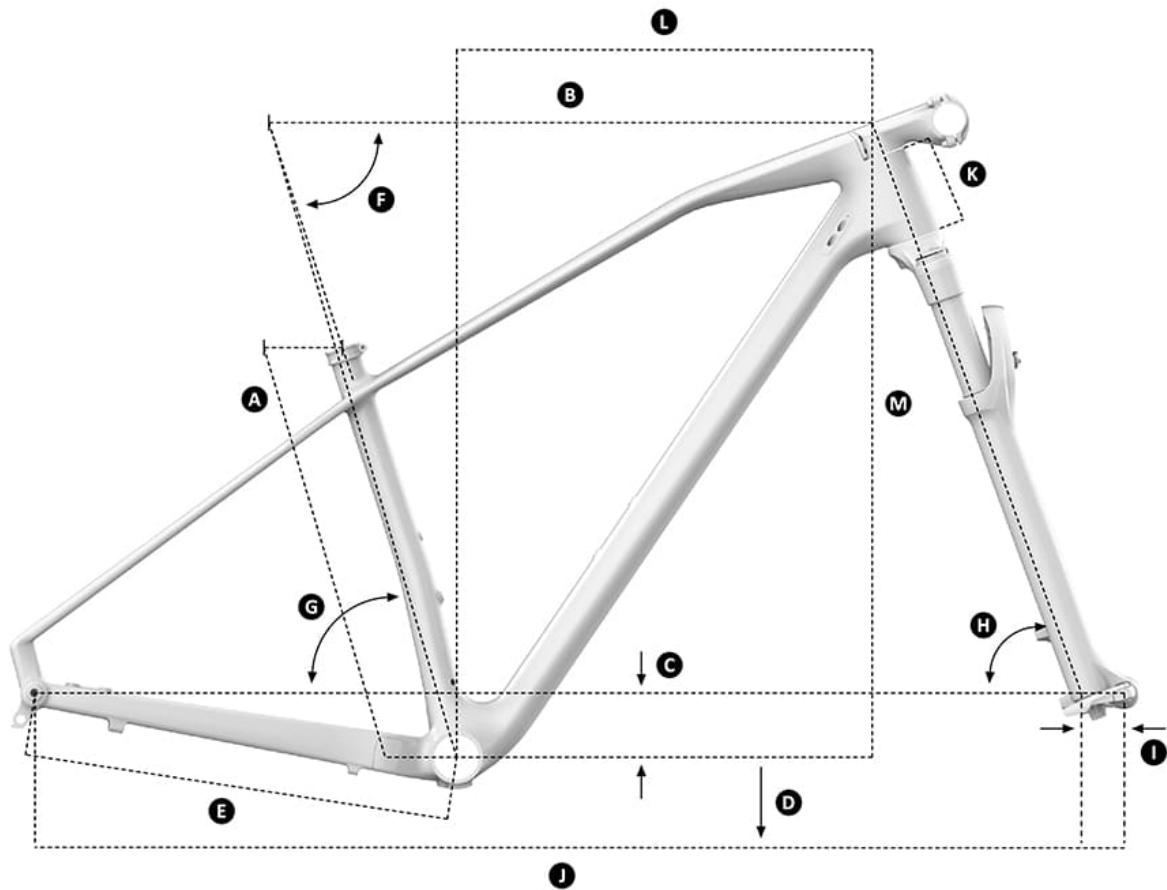

PODIUM CARBON RR 29, CARBON/LIGHT BLUE/FLAME RED, 2019

obj. č.: 010.19022

Doporučená cena
161.199 Kč

Technické specifikace

barva rámečku carbon/light blue/flame red	vyráběné velikosti S / M / L / XL
hmotnost 8, 5 Kg	rám Podium 29 Stealth Air Full Carbon
vidlice Fox 32 Step Cast Float 29 Remote FIT4 Evol Factory Kashima Boost, 100mm zdvihu	hlavové složení Onoff Titan tapered Internal
přehazovačka Sram XX1 Eagle X-Horizon Type3 1x12 rychlostí	přesmykač /
řazení Sram X01 Eagle Trigger right 12 rychlostí	kliky Sram XX1 Carbon Eagle DUB Boost DM34 zubů
středové složení Sram DUB PF30 73mm	řídítka Onoff Peak Carbon 0.2, šířka 720mm
představec Stealth Carbon Integrated, průměr 31.8mm, délky: velikost S/M: 75mm, velikost L: 90mm, velikost XL: 105mm	pedály /
sedlovka Onoff Peak Carbon 0-R, šířka 27.2, délka 400mm	sedlo Fizik Antares R5, K:IUM lyžiny
náboj přední Mavic Boost 15x110mm	náboj zadní Mavic Boost 12x148mm

řetěz
Sram NX Eagle

kazeta
Sram Eagle XG1295 10-50 zubů, 12 rychlostí

dráty
Mavic

ráfky
Mavic Crossmax Pro Boost zapletený set

pláště
Maxxis Ikon TR 3C MAXX Speed 29x2.20

obj.c.
010.19022

přední brzda
Sram Level TLM, hydraulická kotoučová, kotouč 160mm

zadní brzda
Sram Level TLM, hydraulická kotoučová, kotouč 160mm

Geometrie

XC RACE

PODIUM CARBON

	SIZE	S	M	L	XL
A	Seat Tube Length	395mm	430mm	470mm	520mm
B	Top Tube Length	590mm	610mm	630mm	650mm
C	Bottom Bracket Drop	-65mm	-65mm	-65mm	-65mm
D	Bottom Bracket Height	300mm	300mm	300mm	300mm
E	Chainstay Legth	432mm	432mm	432mm	432mm
F	Seat Tube Angle, Actual	72°	72°	72°	72°
G	Seat Tube Angle, Effective	73.5°	73.5°	73.5°	73.5°
H	Head Tube Angle	70°	70°	70°	70°
I	Fork Offset	46mm	46mm	46mm	46mm
J	Wheelbase (445mm)	1086mm	1106mm	1127mm	1147mm
K	Head Tube Length	85mm	90mm	100mm	115mm
L	Reach	402mm	420mm	437mm	452mm
M	Stack	637mm	642mm	651mm	666mm