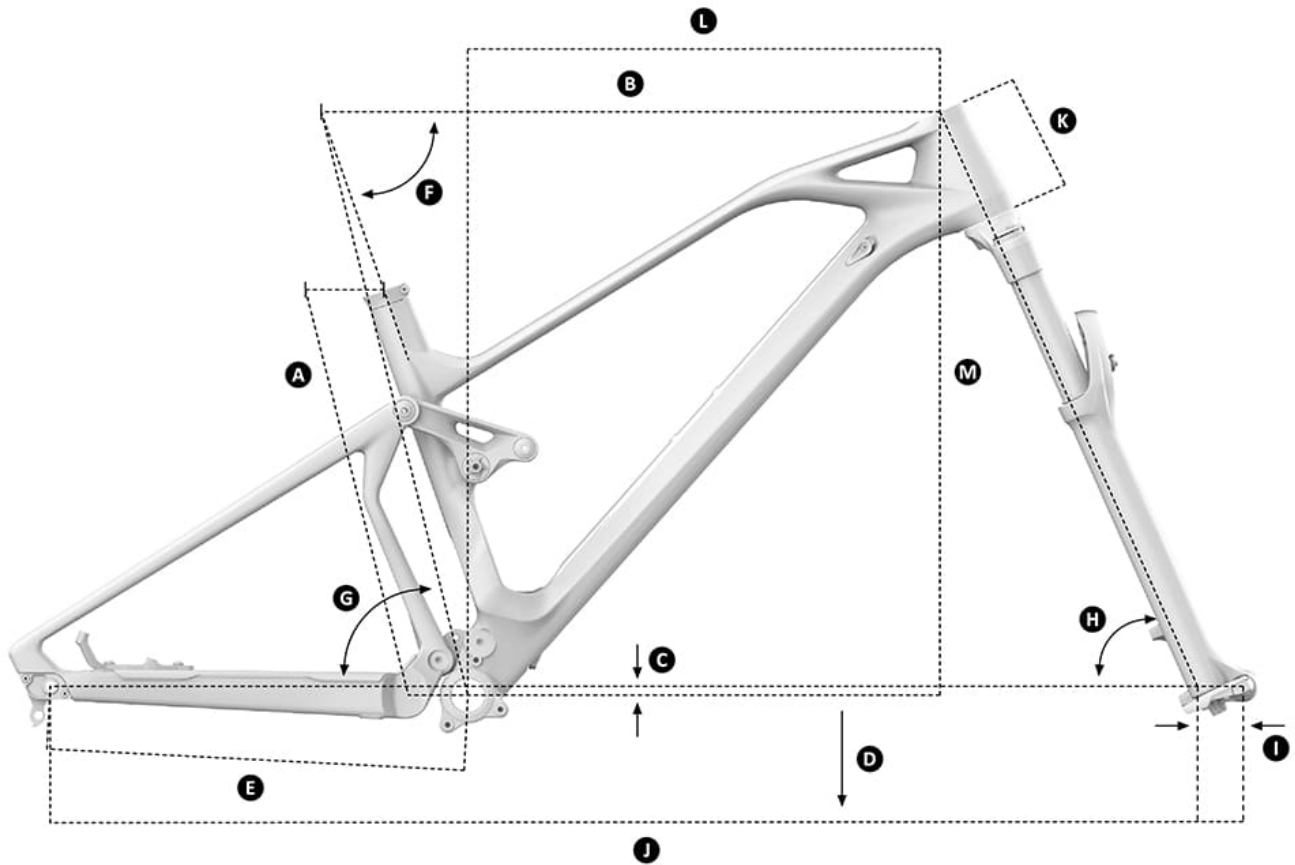

FOXY CARBON R 27,5, LIGHT BLUE/NAVY/ORANGE, 2019

obj. č.: 010.19049

Doporučená cena

103.999 Kč

Akční cena

73.999 Kč

Technické specifikace

barva rámečku light blue/navy/orange	vyráběné velikosti S / M / L / XL
hmotnost 13,6 Kg	rám Foxy 27'5 Stealth Full Carbon Zero Suspension System, Forward Geometry, zdvih 150mm
vidlice RockShox Revelation 27'5 RC DebonAir Boost, 150mm zdvihu	hlavové složení Onoff Saturn tapered
přehazovačka Sram NX Eagle X-Horizon Type3 1x12 rychlostí	přesmykač /
řazení Sram NX Eagle Trigger right 12 rychlostí	brzdové páčky Shimano
kliky Sram NX Eagle DUB Boost DM34 zubů	středové složení Sram DUB BSA 73mm
řídítka Mondraker custom design 1.0, šířka 780mm	představec Onoff Stoic FG, délka 30mm
pedály /	sedlovka Onoff Dropper Pija internal 1x lever

pláště
Maxxis Minion DHR II 27.5x2.4 EXO/TR / Agressor 27.5x2.3 EXO/TR

obj.c.
010.19049

tlumič
RockShox Deluxe RL 205X65 trunnion mount

přední brzda
Shimano MT501, kotouč 180mm

zadní brzda
Shimano MT501, kotouč 180mm

product_id
226551962

language_id
1

Geometrie

ALL MOUNTAIN ENDURO

FOXY CARBON 27'5 (150mm FORK) (Only FOXY CARBON R 27'5 model)

SIZE	S	M	L	XL
A Seat Tube Length	380mm	420mm	470mm	510mm
B Top Tube Length	616mm	638mm	663mm	686mm
C Bottom Bracket Drop	-8mm	-8mm	-8mm	-8mm
D Bottom Bracket Height	346mm	346mm	346mm	346mm
E Chainstay Length	425 / 435mm	425 / 435mm	425 / 435mm	425 / 435mm
F Seat Tube Angle, Actual	70,5°	70,5°	70,5°	70,5°
G Seat Tube Angle, Effective	75°	75°	75°	75°
H Head Tube Angle	66°	66°	66°	66°
I Fork Offset	37mm	37mm	37mm	37mm
J Wheelbase (445mm)	1184mm	1198mm	1236mm	1260mm
K Head Tube Length	110mm	120mm	140mm	150mm
L Reach	460mm	480mm	500mm	520mm
M Stack	585	594mm	612mm	624mm