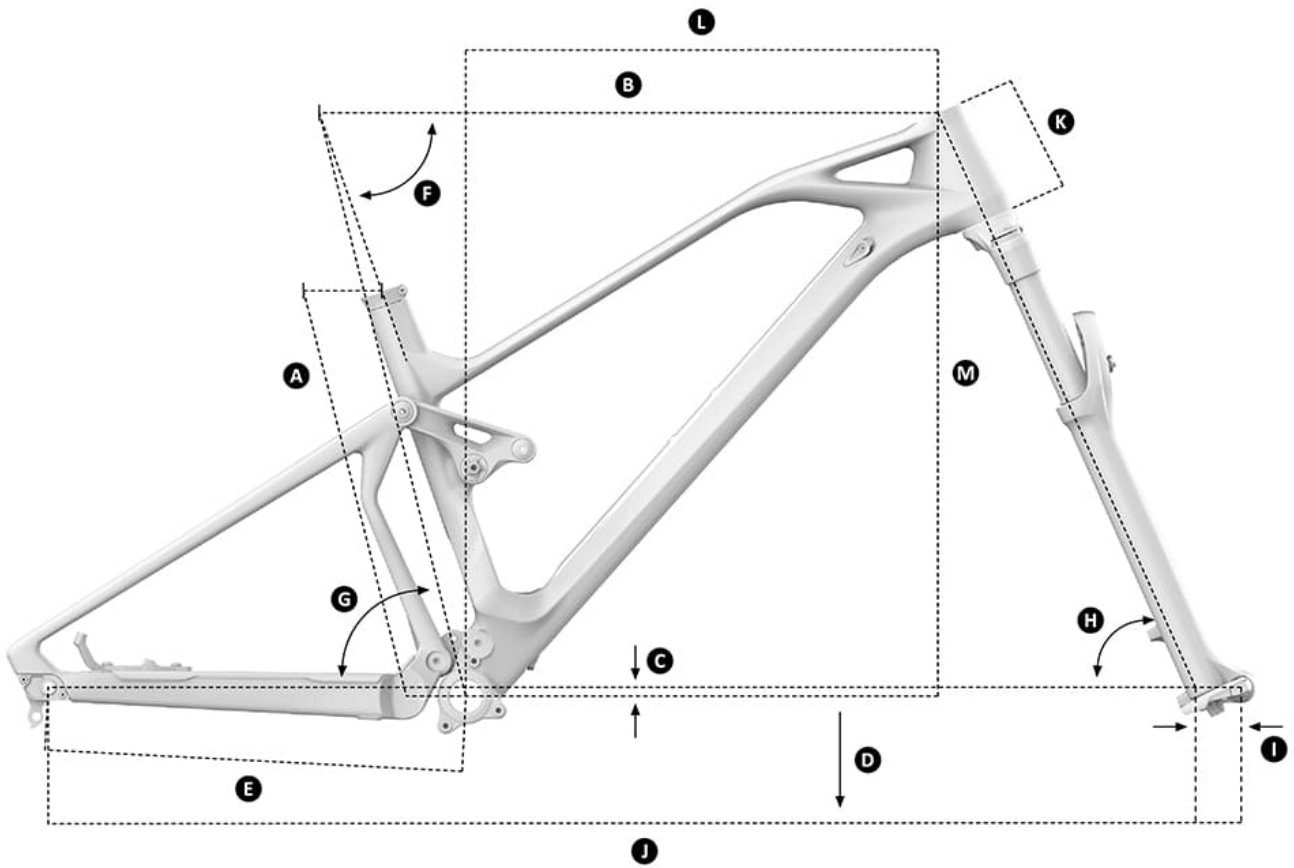

FOXY CARBON R 27,5, LIGHT BLUE/NAVY/ORANGE, 2019

obj. č.: 010.19049

Doporučená cena

103.999 Kč

Technické specifikace

barva rámečku light blue/navy/orange	vyráběné velikosti S / M / L / XL
hmotnost 13,6 Kg	rám Foxy 27'5 Stealth Full Carbon Zero Suspension System, Forward Geometry, zdvih 150mm
vidlice RockShox Revelation 27'5 RC DebonAir Boost, 150mm zdvihu	hlavové složení Onoff Saturn tapered
přehazovačka Sram NX Eagle X-Horizon Type3 1x12 rychlostí	přesmykač /
řazení Sram NX Eagle Trigger right 12 rychlostí	brzdové páčky Shimano
kličky Sram NX Eagle DUB Boost DM34 zubů	středové složení Sram DUB BSA 73mm
řídítka Mondraker custom design 1.0, šířka 780mm	představec Onoff Stoic FG, délka 30mm
pedály /	sedlovka Onoff Dropper Pija internal 1x lever
sedlo Mondraker Foxy custom design	náboj přední Mavic XA Boost 15x110mm

obj.c.
010.19049

tlumič
RockShox Deluxe RL 205X65 trunnion mount

přední brzda
Shimano MT501, kotouč 180mm

zadní brzda
Shimano MT501, kotouč 180mm

product_id
226551962

language_id
1

Geometrie

ALL MOUNTAIN ENDURO

FOXY CARBON 27'5 (150mm FORK) (Only FOXY CARBON R 27'5 model)

SIZE	S	M	L	XL
A Seat Tube Length	380mm	420mm	470mm	510mm
B Top Tube Length	616mm	638mm	663mm	686mm
C Bottom Bracket Drop	-8mm	-8mm	-8mm	-8mm
D Bottom Bracket Height	346mm	346mm	346mm	346mm
E Chainstay Length	425 / 435mm	425 / 435mm	425 / 435mm	425 / 435mm
F Seat Tube Angle, Actual	70,5°	70,5°	70,5°	70,5°
G Seat Tube Angle, Effective	75°	75°	75°	75°
H Head Tube Angle	66°	66°	66°	66°
I Fork Offset	37mm	37mm	37mm	37mm
J Wheelbase (445mm)	1184mm	1198mm	1236mm	1260mm
K Head Tube Length	110mm	120mm	140mm	150mm
L Reach	460mm	480mm	500mm	520mm
M Stack	585	594mm	612mm	624mm