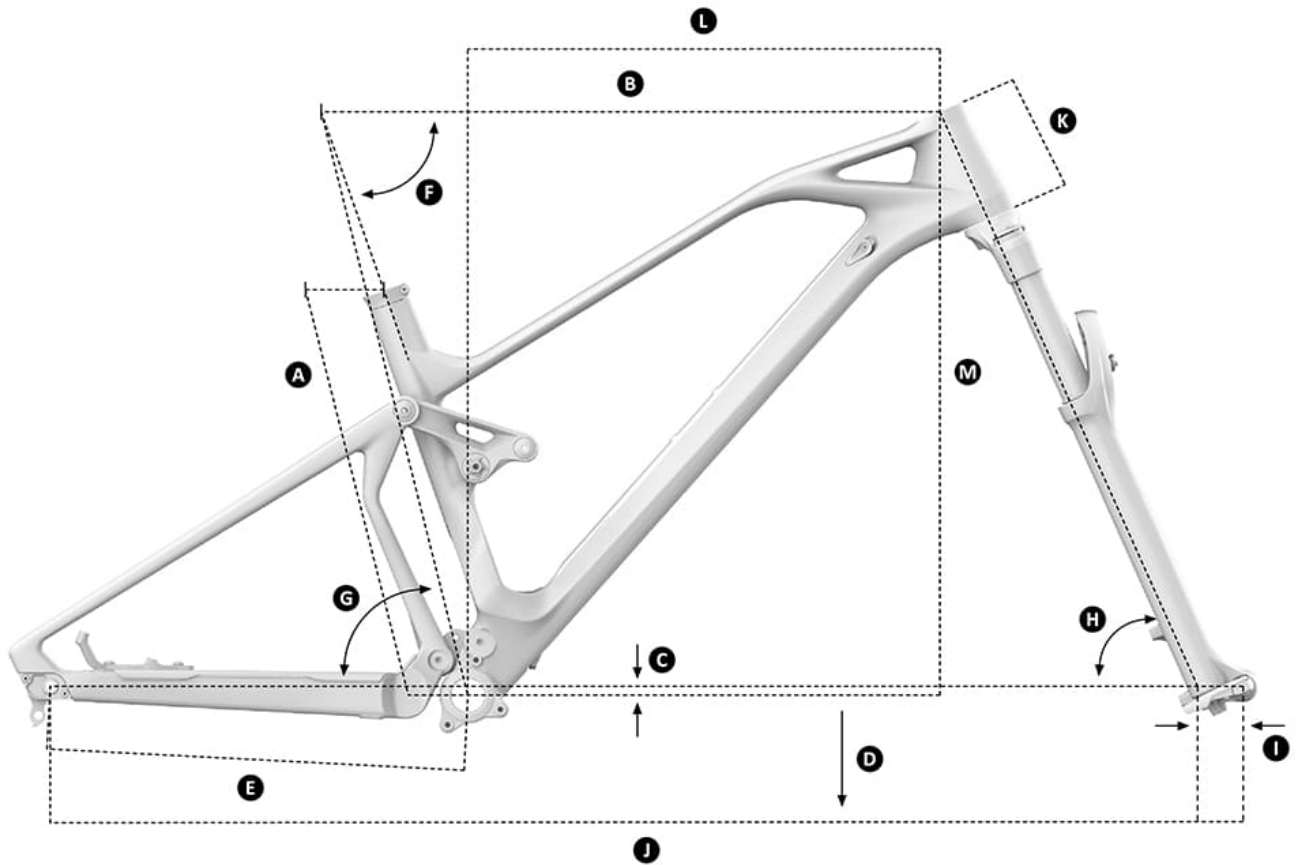

FOXY CARBON R 27,5, LIGHT BLUE/NAVY/ORANGE, 2019

obj. č.: 010.19049

Technické specifikace

barva rámečku light blue/navy/orange	vyráběné velikosti S / M / L / XL
hmotnost 13,6 Kg	rám Foxy 27'5 Stealth Full Carbon Zero Suspension System, Forward Geometry, zdvih 150mm
vidlice RockShox Revelation 27'5 RC DebonAir Boost, 150mm zdvihu	hlavové složení Onoff Saturn tapered
přehazovačka Sram NX Eagle X-Horizon Type3 1x12 rychlostí	přesmykač /
řazení Sram NX Eagle Trigger right 12 rychlostí	brzdové páčky Shimano
kličky Sram NX Eagle DUB Boost DM34 zubů	středové složení Sram DUB BSA 73mm
řídítka Mondraker custom design 1.0, šířka 780mm	představec Onoff Stoic FG, délka 30mm
pedály /	sedlovka Onoff Dropper Pija internal 1x lever
sedlo Mondraker Foxy custom design	náboj přední Mavic XA Boost 15x110mm
náboj zadní Mavic XA Boost 12x148mm	řetěz Sram NX Eagle
kazeta Sram XG1230 11-50 zubů, Eagle	dráty Mavic XA

ráfky
Mavic XA 30mm 27'5 zapletený set

pláště
Maxxis Minion DHR II 27.5x2.4 EXO/TR / Agressor 27.5x2.3 EXO/TR

obj.c.
010.19049

tlumič
RockShox Deluxe RL 205X65 trunnion mount

přední brzda
Shimano MT501, kotouč 180mm

zadní brzda
Shimano MT501, kotouč 180mm

product_id
226551962

language_id
1

Geometrie

ALL MOUNTAIN ENDURO

FOXY CARBON 27'5 (150mm FORK) (Only FOXY CARBON R 27'5 model)

SIZE	S	M	L	XL
A Seat Tube Length	380mm	420mm	470mm	510mm
B Top Tube Length	616mm	638mm	663mm	686mm
C Bottom Bracket Drop	-8mm	-8mm	-8mm	-8mm
D Bottom Bracket Height	346mm	346mm	346mm	346mm
E Chainstay Length	425 / 435mm	425 / 435mm	425 / 435mm	425 / 435mm
F Seat Tube Angle, Actual	70,5°	70,5°	70,5°	70,5°
G Seat Tube Angle, Effective	75°	75°	75°	75°
H Head Tube Angle	66°	66°	66°	66°
I Fork Offset	37mm	37mm	37mm	37mm
J Wheelbase (445mm)	1184mm	1198mm	1236mm	1260mm
K Head Tube Length	110mm	120mm	140mm	150mm
L Reach	460mm	480mm	500mm	520mm
M Stack	585	594mm	612mm	624mm