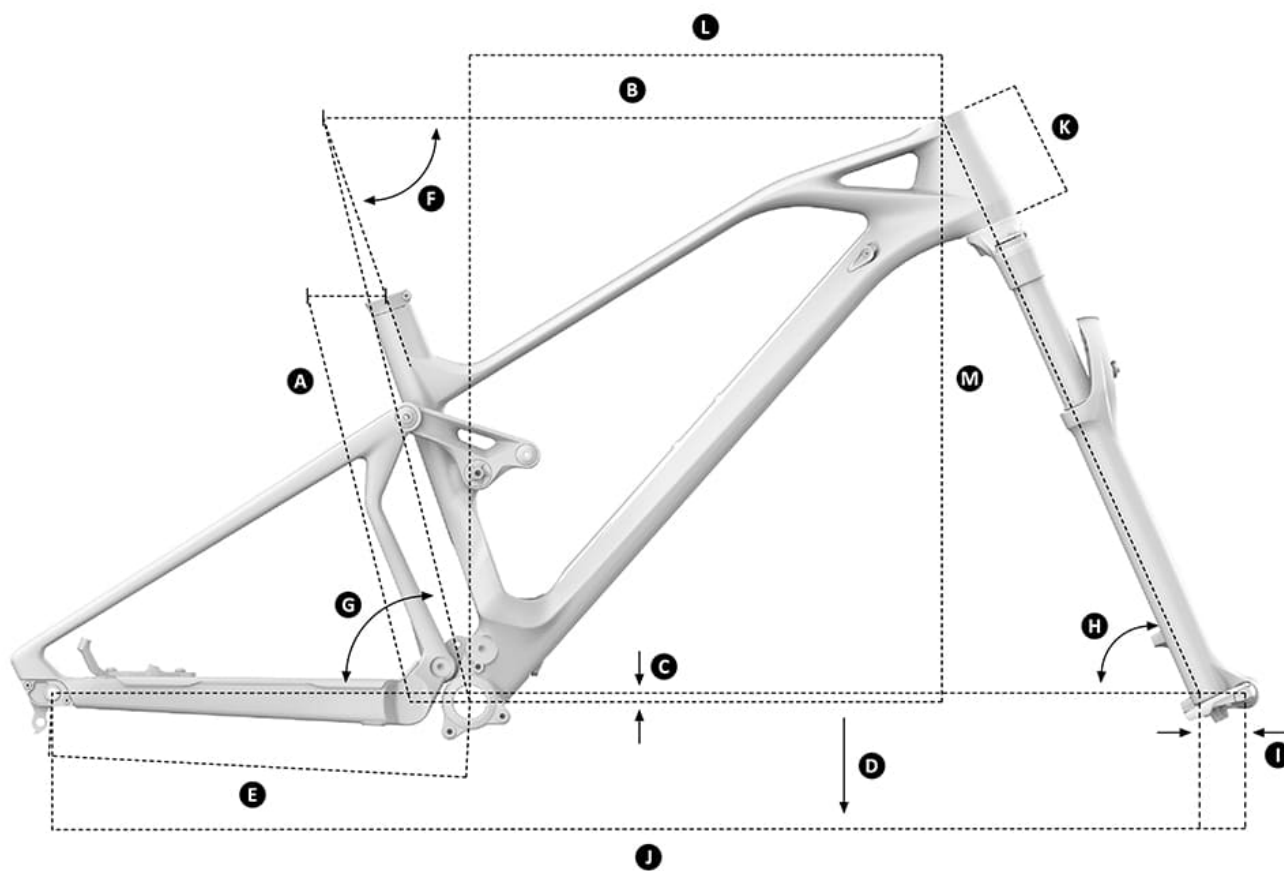

FOXY CARBON R 27,5, LIGHT BLUE/NAVY/ORANGE, 2019

obj. č.: 010.19049

Doporučená cena

103.999 Kč

Technické specifikace

barva rámečku light blue/navy/orange	vyráběné velikosti S / M / L / XL
hmotnost 13, 6 Kg	rám Foxy 27'5 Stealth Full Carbon Zero Suspension System, Forward Geometry, zdvih 150mm
vidlice RockShox Revelation 27'5 RC DebonAir Boost, 150mm zdvihu	hlavové složení Onoff Saturn tapered
přehazovačka Sram NX Eagle X-Horizon Type3 1x12 rychlostí	přesmykač /
řazení Sram NX Eagle Trigger right 12 rychlostí	kliky Sram NX Eagle DUB Boost DM34 zubů
středové složení Sram DUB BSA 73mm	řídítka Mondraker custom design 1.0, šířka 780mm
představec Onoff Stoic FG, délka 30mm	pedály /
sedlovka Onoff Dropper Pija internal 1x lever	sedlo Mondraker Foxy custom design
náboj přední Mavic XA Boost 15x110mm	náboj zadní Mavic XA Boost 12x148mm

řetěz
Sram NX Eagle

kazeta
Sram XG1230 11-50 zubů, Eagle

dráty
Mavic XA

ráfky
Mavic XA 30mm 27'5 zapletený set

pláště
Maxxis Minion DHR II 27.5x2.4 EXO/TR / Agressor 27.5x2.3 EXO/TR

obj.c.
010.19049

tlumič
RockShox Deluxe RL 205X65 trunnion mount

přední brzda
Shimano MT501, kotouč 180mm

zadní brzda
Shimano MT501, kotouč 180mm

Geometrie

ALL MOUNTAIN ENDURO

FOXY CARBON 27'5 (150mm FORK) (Only FOXY CARBON R 27'5 model)

SIZE	S	M	L	XL
A Seat Tube Length	380mm	420mm	470mm	510mm
B Top Tube Length	616mm	638mm	663mm	686mm
C Bottom Bracket Drop	-8mm	-8mm	-8mm	-8mm
D Bottom Bracket Height	346mm	346mm	346mm	346mm
E Chainstay Length	425 / 435mm	425 / 435mm	425 / 435mm	425 / 435mm
F Seat Tube Angle, Actual	70,5°	70,5°	70,5°	70,5°
G Seat Tube Angle, Effective	75°	75°	75°	75°
H Head Tube Angle	66°	66°	66°	66°
I Fork Offset	37mm	37mm	37mm	37mm
J Wheelbase (445mm)	1184mm	1198mm	1236mm	1260mm
K Head Tube Length	110mm	120mm	140mm	150mm
L Reach	460mm	480mm	500mm	520mm
M Stack	585	594mm	612mm	624mm