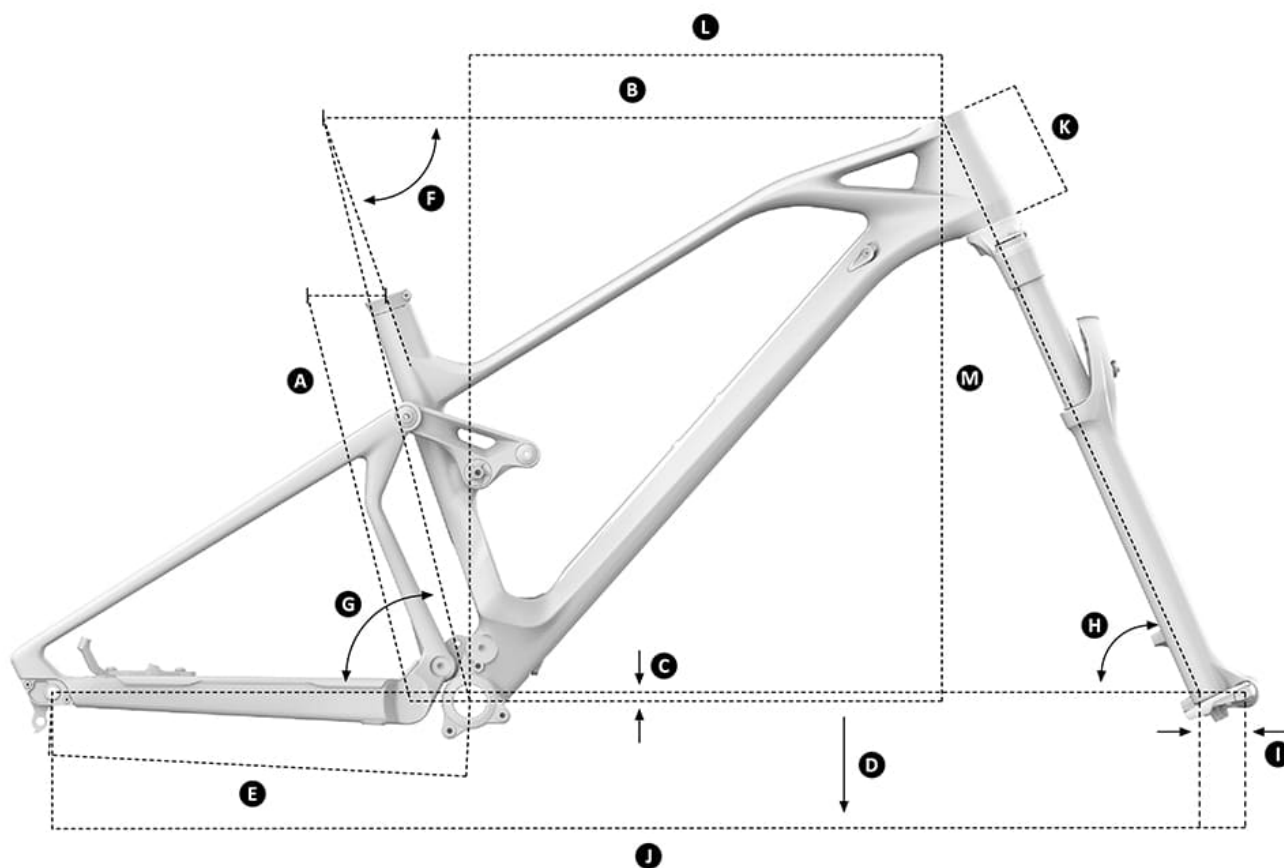

FOXY CARBON R 27,5, LIGHT BLUE/NAVY/ORANGE, 2019

obj. č.: 010.19049

Technické specifikace

barva rámečku light blue/navy/orange	vyráběné velikosti S / M / L / XL
hmotnost 13,6 Kg	rám Foxy 27'5 Stealth Full Carbon Zero Suspension System, Forward Geometry, zdvih 150mm
vidlice RockShox Revelation 27'5 RC DebonAir Boost, 150mm zdvihu	hlavové složení Onoff Saturn tapered
přehazovačka Sram NX Eagle X-Horizon Type3 1x12 rychlostí	přesmykač /
řazení Sram NX Eagle Trigger right 12 rychlostí	kliky Sram NX Eagle DUB Boost DM34 zubů
středové složení Sram DUB BSA 73mm	řídítka Mondraker custom design 1.0, šířka 780mm
představec Onoff Stoic FG, délka 30mm	pedály /
sedlovka Onoff Dropper Pija internal 1x lever	sedlo Mondraker Foxy custom design
náboj přední Mavic XA Boost 15x110mm	náboj zadní Mavic XA Boost 12x148mm
řetěz Sram NX Eagle	kazeta Sram XG1230 11-50 zubů, Eagle
dráty Mavic XA	ráfky Mavic XA 30mm 27'5 zapletený set

pláště
Maxxis Minion DHR II 27.5x2.4 EXO/TR / Agressor 27.5x2.3 EXO/TR

obj.c.
010.19049

tlumič
RockShox Deluxe RL 205X65 trunnion mount

přední brzda
Shimano MT501, kotouč 180mm

zadní brzda
Shimano MT501, kotouč 180mm

Geometrie

ALL MOUNTAIN ENDURO

FOXY CARBON 27'5 (150mm FORK) (Only FOXY CARBON R 27'5 model)

SIZE	S	M	L	XL
A Seat Tube Length	380mm	420mm	470mm	510mm
B Top Tube Length	616mm	638mm	663mm	686mm
C Bottom Bracket Drop	-8mm	-8mm	-8mm	-8mm
D Bottom Bracket Height	346mm	346mm	346mm	346mm
E Chainstay Legth	425 / 435mm	425 / 435mm	425 / 435mm	425 / 435mm
F Seat Tube Angle, Actual	70,5°	70,5°	70,5°	70,5°
G Seat Tube Angle, Effective	75°	75°	75°	75°
H Head Tube Angle	66°	66°	66°	66°
I Fork Offset	37mm	37mm	37mm	37mm
J Wheelbase (445mm)	1184mm	1198mm	1236mm	1260mm
K Head Tube Length	110mm	120mm	140mm	150mm
L Reach	460mm	480mm	500mm	520mm
M Stack	585	594mm	612mm	624mm