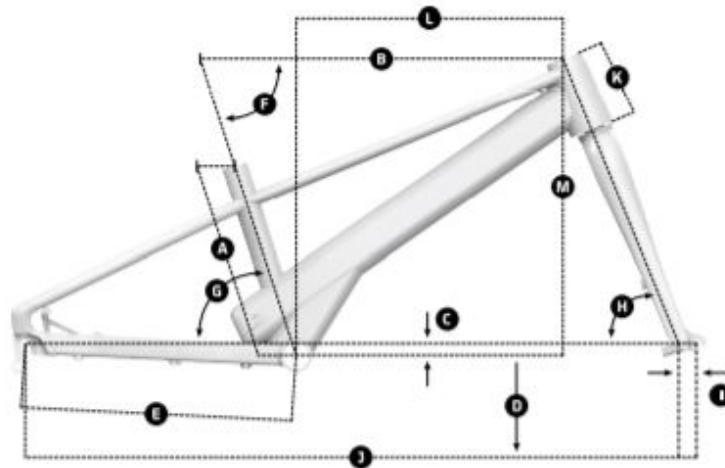

PLAY 20, YELLOW/BLUE, 2021

obj. č.: 010.21321

Technické specifikace

barva rámečku yellow/blue	vyráběné velikosti One size 260mm
hmotnost 12,9 Kg	rám Play 20 6061 Alloy Stealth evo, hydroformed tubing, integrated internal non-removable battery, Tapered head tube, HHG internal cable routing, BSA bottom bracket, QR 9mm rear axle, 1x drivetrain compatible
vidlice MDK 20 Kid, Rigid alloy Stealth stanchions, Post Mount disc brake mount	hlavové složení Onoff Saturn tapered for 1-1/8 to 1-1/2 head tube, ACB sealed bearings, top 41x30.2x7x45x45, bottom 51.9x40x8x45x45
přehazovačka Shimano Alivio M3100, SGS, Shadow, 9S	řazení Shimano Alivio M3100, Rapid Fire Plus, 9s
brzdové páčky Tektro Auriga HDM291 hydraulic	klíky Samox, Direct mount chain ring, 155mm
středové složení Samox BSA, 73mm	řídítka MDK XC 1.0, 6061 alloy, rise: 25mm, width: 580mm, 9 backsweep, 5 upsweep, 31.8mm barbore Kids
představec MDK XC, 6061 forged alloy, 31.8mm barbore, rise: 0, length: 35mm	sedlovka Pivotal
sedlo MDK Kids series	náboj přední Formula DC20LW, 9x100mm, cup cone ball bearings, IS 6 bolts
náboj zadní Mahle-Ebikemotion X-35	řetěz Shimano HG53, 9s
kazeta Shimano Alivio HG400, 11-36T, HG, 9s	dráty CN round stainless steel

motor+baterie

Mahle-Ebikemotion X-35, computer Mahle-Ebikemotion,
Mahle-Ebikemotion Internal 250Wh

Geometrie**GEOMETRY****Size****20"**

A	Seat Tube Length	260 mm
B	Top Tube Length	475 mm
C	Bottom Bracket Drop	-15 mm
D	Bottom Bracket Height	240 mm
E	Chainstay Length	355 mm
F	Seat Tube Angle, Actual	72°
G	Seat Tube Angle, Effective	72°
H	Head Tube Angle	68°
I	Fork Offset	40 mm
J	Wheelbase	903 mm
K	Head Tube Length	100 mm
L	Reach	340 mm
M	Stack	387 mm